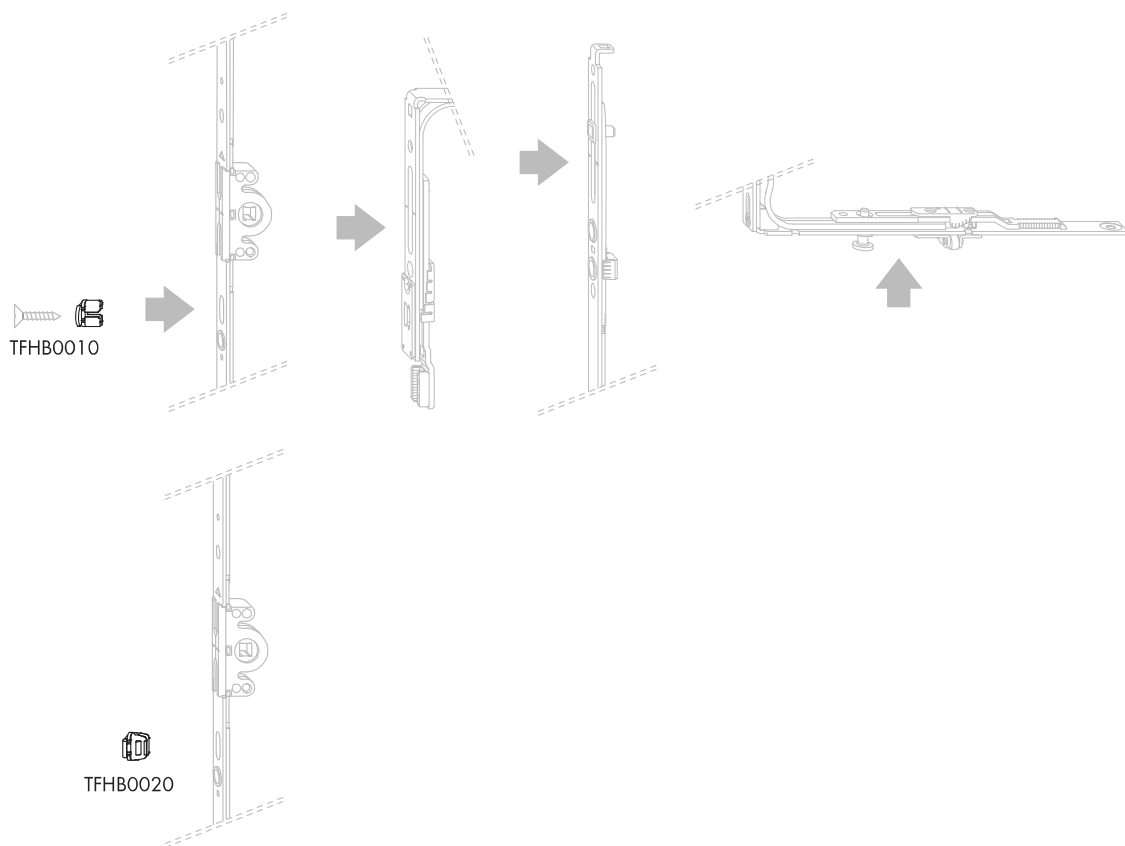

Hubbegrenzer

TITAN

Technische Informationen

Materialnummer	Materialkurztext	
TFHB0010-...	Hubbegrenzer	1
TFHB0020-...	Hubbegrenzer clipsbar	0

- Hub kann auf 90° begrenzt werden

Verkaufsinformationen

Materialkurztext	Materialnummer	Oberfläche	Farbe	VKE
Hubbegrenzer	TFHB0010-09901_	neutral	schwarz/undefiniert	1 ST
	TFHB0010-09906_	neutral	schwarz/undefiniert	100 ST
Hubbegrenzer clipsbar	TFHB0020-09901_	neutral	schwarz/undefiniert	1 ST
	TFHB0020-09906_	neutral	schwarz/undefiniert	100 ST