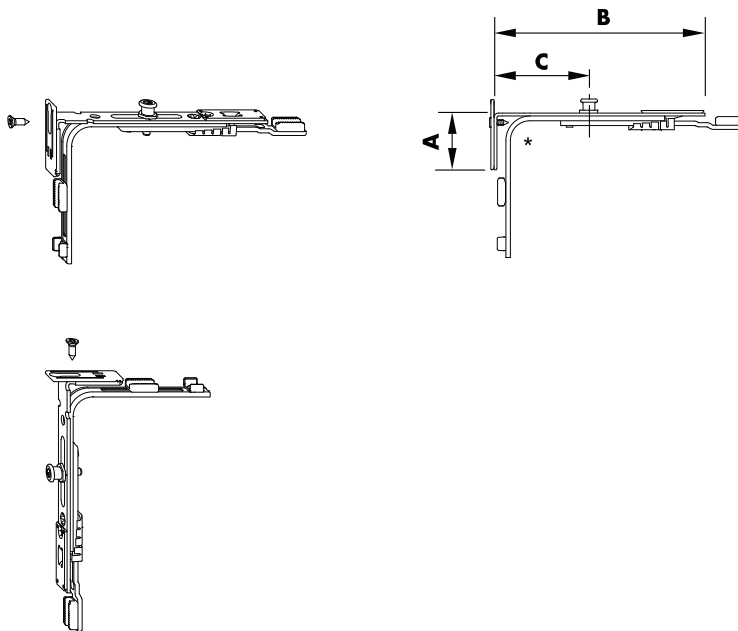

Umlenkung AF VSO schmal

TITAN AF

Technische Informationen

Materialnummer	Materialkurztext	Maße (mm)				
		A	B	C		
TEUL4020-...	Umlenkung AF VSO schmal 1RS	38	140	63	1	3

- die Anwendungsbereiche richten sich nach den Anschlussbauteilen
- * Hinweis: Zusätzlich mit Fensterbauschraube 4,1x... verschrauben!

Verkaufsinformationen

Materialkurztext	Materialnummer	Oberfläche	Farbe	VKE
Umlenkung AF VSO schmal 1RS	TEUL4020-10001_	Titan Silber	ohne	1 ST
	TEUL4020-10005_	Titan Silber	ohne	50 ST