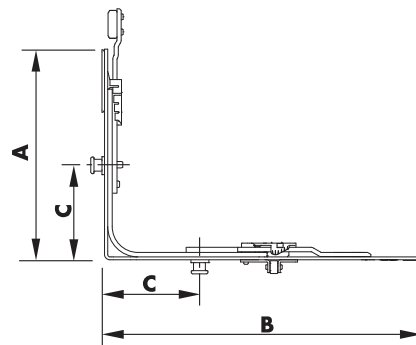

## Technische Informationen

Materialnummer	Materialkurztext	Maße (mm)				
		A	B	C		
TEUL5020-...	Umlenkung AF VSU/K+ FH 1S 1RS A0055	140	210	63	2	5

- Kuppelstelle zum Unterschieben
- mit vormontiertem Flügelheber
- für RC2
- Kipriegellager S-ES (SL-S) FH profilbezogen, siehe PDB FRKA (FRKJ)
- die Anwendungsbereiche richten sich nach den Anschlussbauteilen

## Verkaufsinformationen

Materialkurztext	Materialnummer	Oberfläche	Farbe	VKE
Umlenkung AF VSU/K+ FH 1S 1RS A0055	TEUL5020-10001_	Titan Silber	ohne	1 ST
	TEUL5020-10005_	Titan Silber	ohne	50 ST