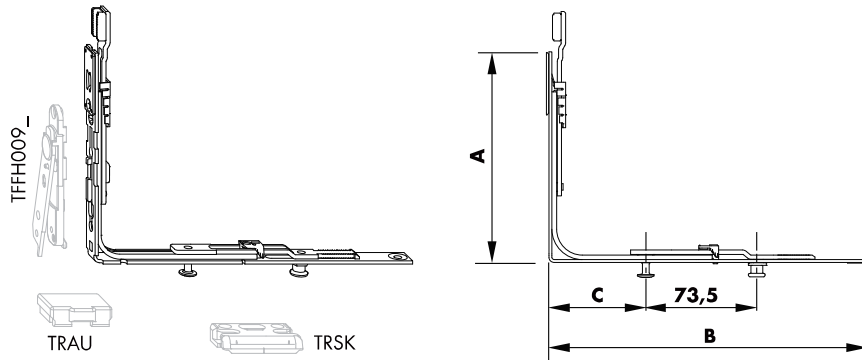

**Technische Informationen**

Materialnummer	Materialkurztext	Maße (mm)				
		A	B	C		
TEUL5050-...	Uml.AF VSU/K 56+ FH FBS 1S 1RS	140	210	64	2	4

- Kuppelstelle zum Unterschieben
- Auflaufbock für Flügelheber FBS, siehe PDB TRAU
- Schließblech S(L)-RS profilbezogen, siehe PDB TRSK
- die Anwendungsbereiche richten sich nach den Anschlussbauteilen

**Verkaufsinformationen**

Materialkurztext	Materialnummer	Oberfläche	Farbe	VKE
Uml.AF VSU/K 56+ FH FBS 1S 1RS	TEUL5050-10001_	Titan Silber	ohne	1 ST
	TEUL5050-10005_	Titan Silber	ohne	50 ST