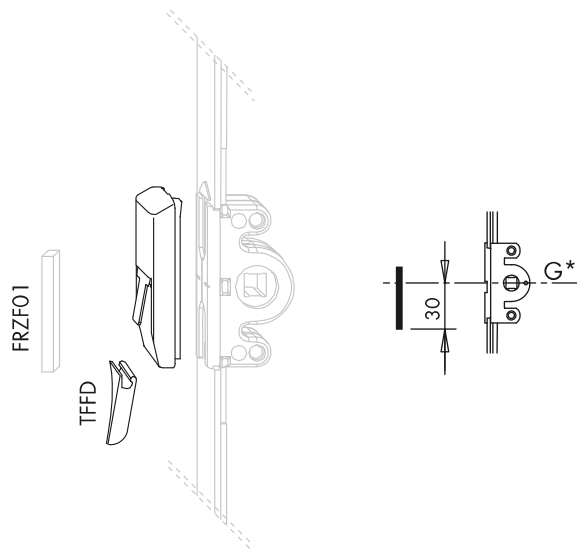

Fehlbedienungssperre

TITAN

Technische Informationen

Materialnummer	Materialkurztext
TFBS0010-...	Fehlbedienungssperre
TFFD0011-...	Druckstück 9 re.
TFFD0012-...	Druckstück 9 li.
TFFD0021-...	Druckstück 13 re.
TFFD0022-...	Druckstück 13 li.

- passender Anschlag siehe PDB, FRZF01
- * bei Griffsitz konstant: Griffsitz G + 12

Verkaufsinformationen

Materialkurztext	Materialnummer	Oberfläche	Farbe	VKE
Fehlbedienungssperre	TFBS0010-04001_	neutral	edelstahl-silber	1 ST
	TFBS0010-04007_	neutral	edelstahl-silber	250 ST
Druckstück 9 re.	TFFD0011-02301_	neutral	RAL9005	1 ST
	TFFD0011-02307_	neutral	RAL9005	250 ST
Druckstück 9 li.	TFFD0012-02301_	neutral	RAL9005	1 ST
	TFFD0012-02307_	neutral	RAL9005	250 ST
Druckstück 13 re.	TFFD0021-02301_	neutral	RAL9005	1 ST
	TFFD0021-02307_	neutral	RAL9005	250 ST
Druckstück 13 li.	TFFD0022-02301_	neutral	RAL9005	1 ST
	TFFD0022-02307_	neutral	RAL9005	250 ST