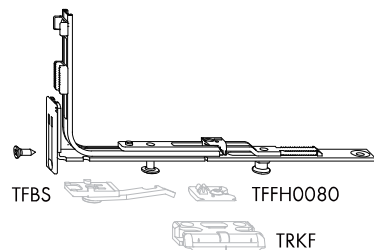

**Technische Informationen**

Materialnummer	Materialkurztext	Maße (mm)				
		A	B	C		
TEUL5100-...	Uml. AF VSU/K 56+ schmal 1S1RS	38	210	64	2	3

- für Grundsicherheit und RC1
- Kuppelstelle zum Unterschieben
- Kippriegellager 56 S(L)-RS profilbezogen, siehe PDB TRKF
- \* Hinweis: Zusätzlich mit Fensterbauschraube 4,1x... verschrauben!
- die Anwendungsbereiche richten sich nach den Anschlussbauteilen

**Verkaufsinformationen**

Materialkurztext	Materialnummer	Oberfläche	Farbe	VKE
Uml. AF VSU/K 56+ schmal 1S1RS	TEUL5100-10001_	Titan Silber	ohne	1 ST
	TEUL5100-10005_	Titan Silber	ohne	50 ST