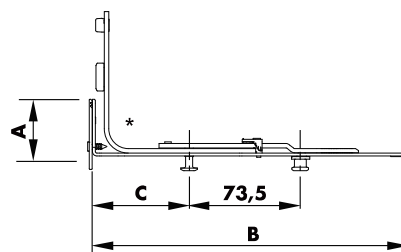

**Technische Informationen**

Materialnummer	Materialkurztext	Maße (mm)				
		A	B	C		
TEUL5100-...	Uml. AF VSU/K 56+ schmal 1S1RS	38	210	64	2	3

- für Grundsicherheit und RC1
- Kuppelstelle zum Unterschieben
- Kippriegellager 56 S(L)-RS profilbezogen, siehe PDB TRKF
- \* Hinweis: Zusätzlich mit Fensterbauschraube 4,1x... verschrauben!
- die Anwendungsbereiche richten sich nach den Anschlussbauteilen

**Verkaufsinformationen**

Materialkurztext	Materialnummer	Oberfläche	Farbe	VKE
Uml. AF VSU/K 56+ schmal 1S1RS	TEUL5100-10001_	Titan Silber	ohne	1 ST
	TEUL5100-10005_	Titan Silber	ohne	50 ST