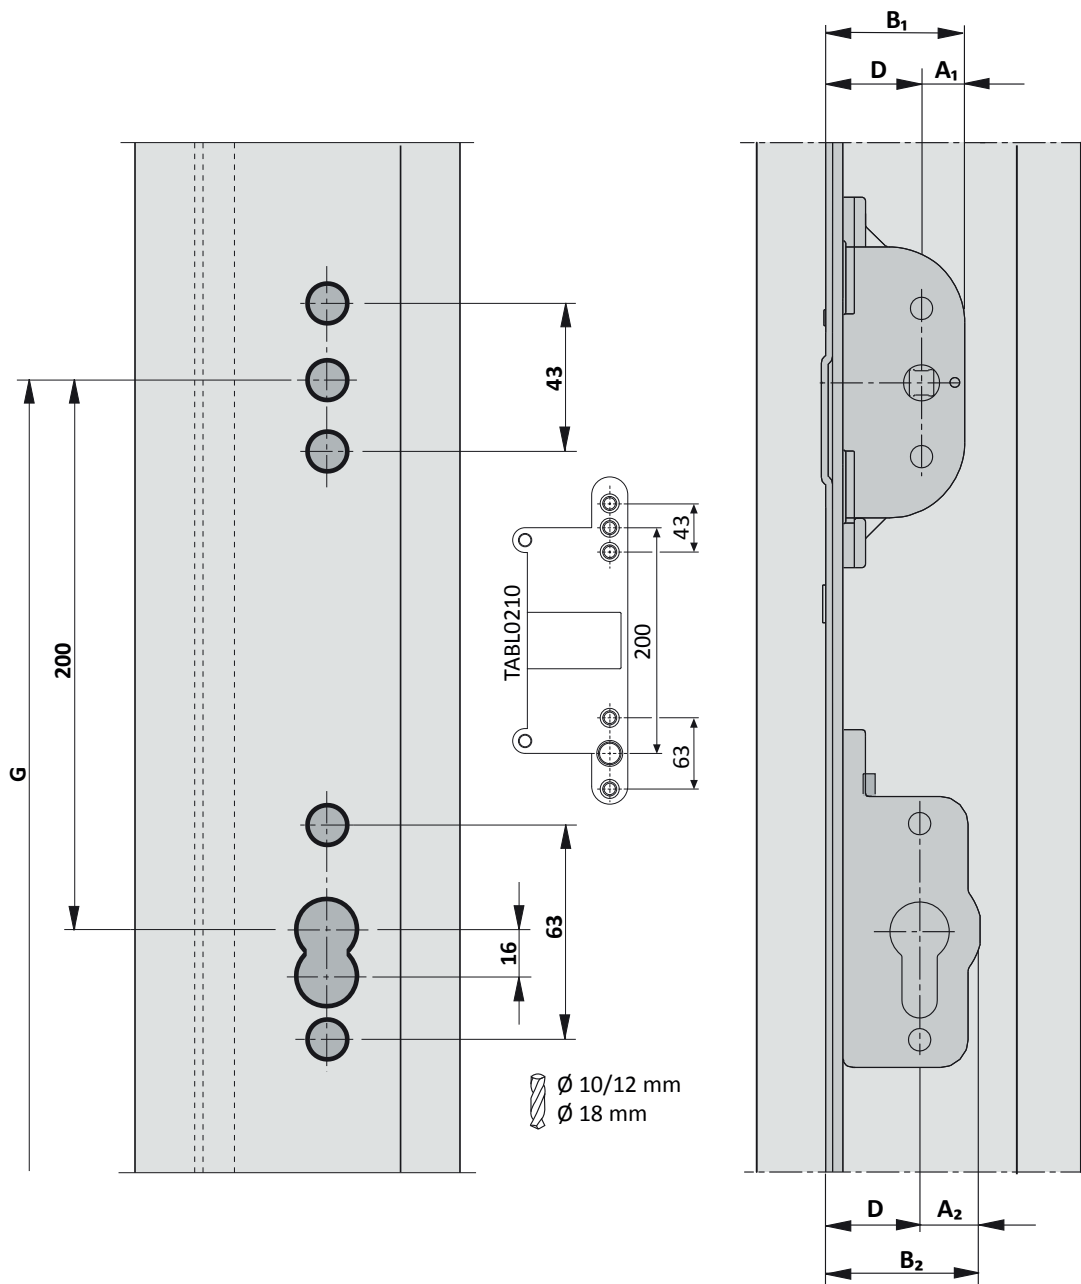

3.5

(Dornmaß)	Maß (mm)			
	A_1	B_1	A_2	B_2
40	12,5	52,5	17	57
45	12,5	57,5	17	62
50	12,5	62,5	17	67
55	12,5	67,5	17	72