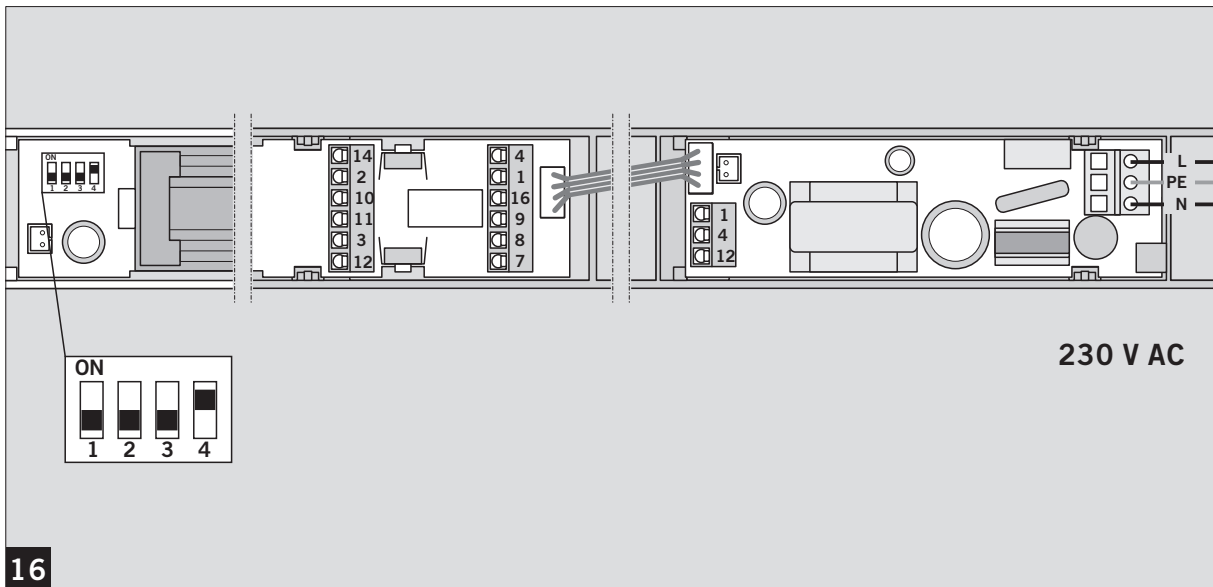

TS 99 FLR-K EN 2-5

230 V AC