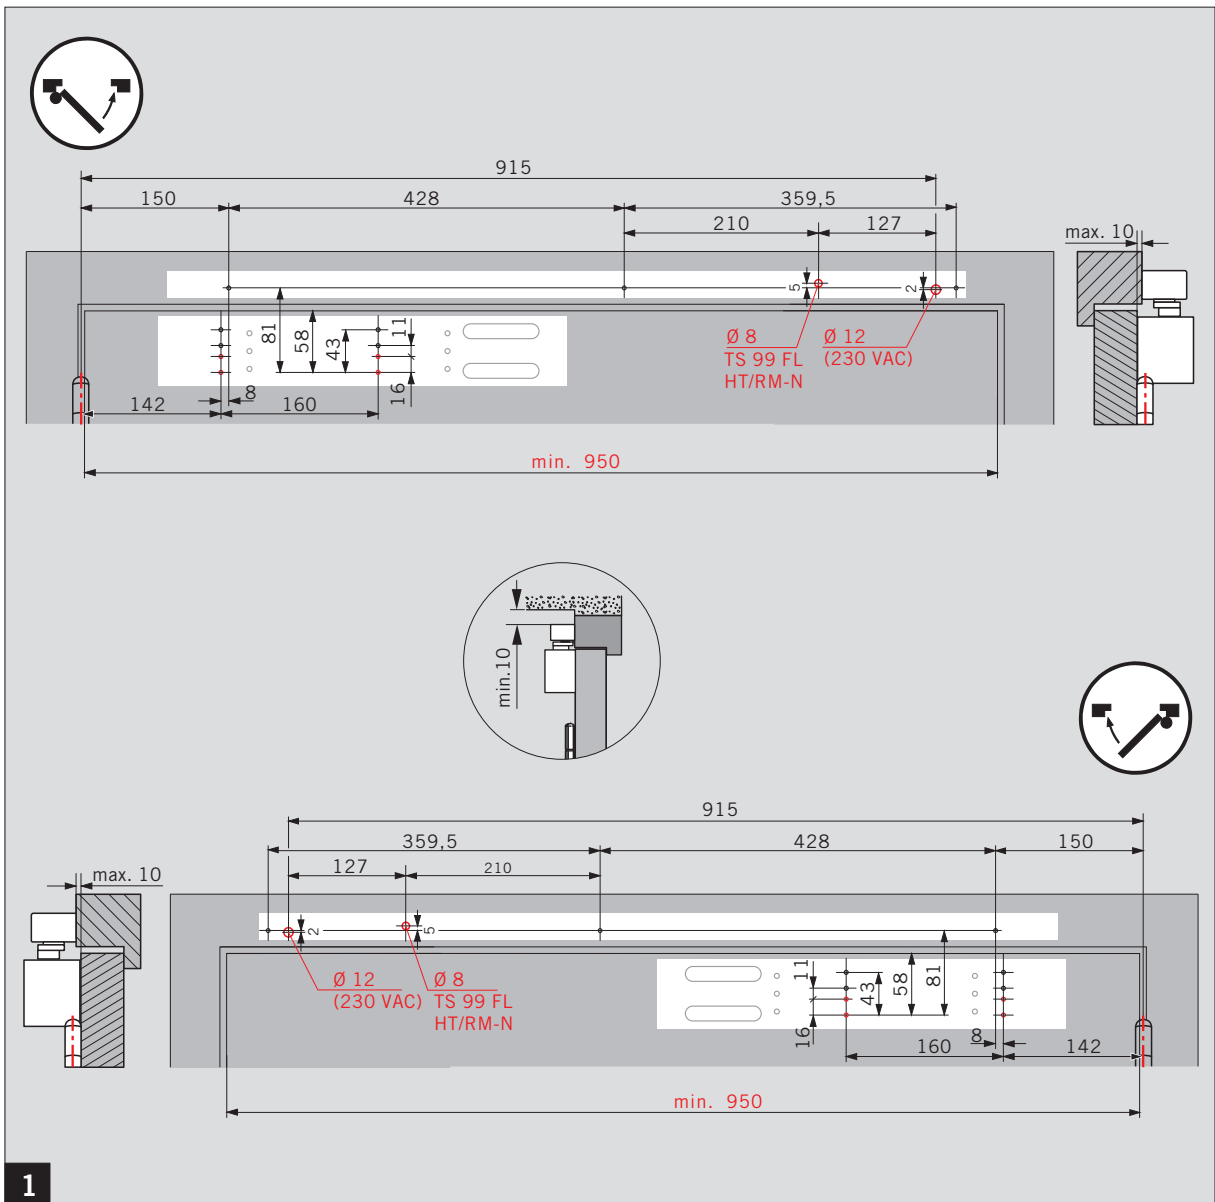

TS 99 FLR-K EN 2-5

Montageanleitung / mounting instructions

WN 059018 45532, 03/18

CE	dormakaba Deutschland GmbH DORMA Platz 1 D-58 256 Ennepetal EN 1155:1997+A1:2002	3	8	3	8	3	5	1	1	3	
		0432-CPD-0037	DOP_0068								

CE	dormakaba Deutschland GmbH DORMA Platz 1 D-58 256 Ennepetal EN 1154:1996+A1:2002	4	8	4	8	2	5	1	1	3	
		0432-CPD-0189	DOP_0068								

CE	dormakaba Deutschland GmbH DORMA Platz 1 D-58 256 Ennepetal DIN EN 14637:2008-01	3	8	1	1	1	1	3	
		DOP_0068							

1