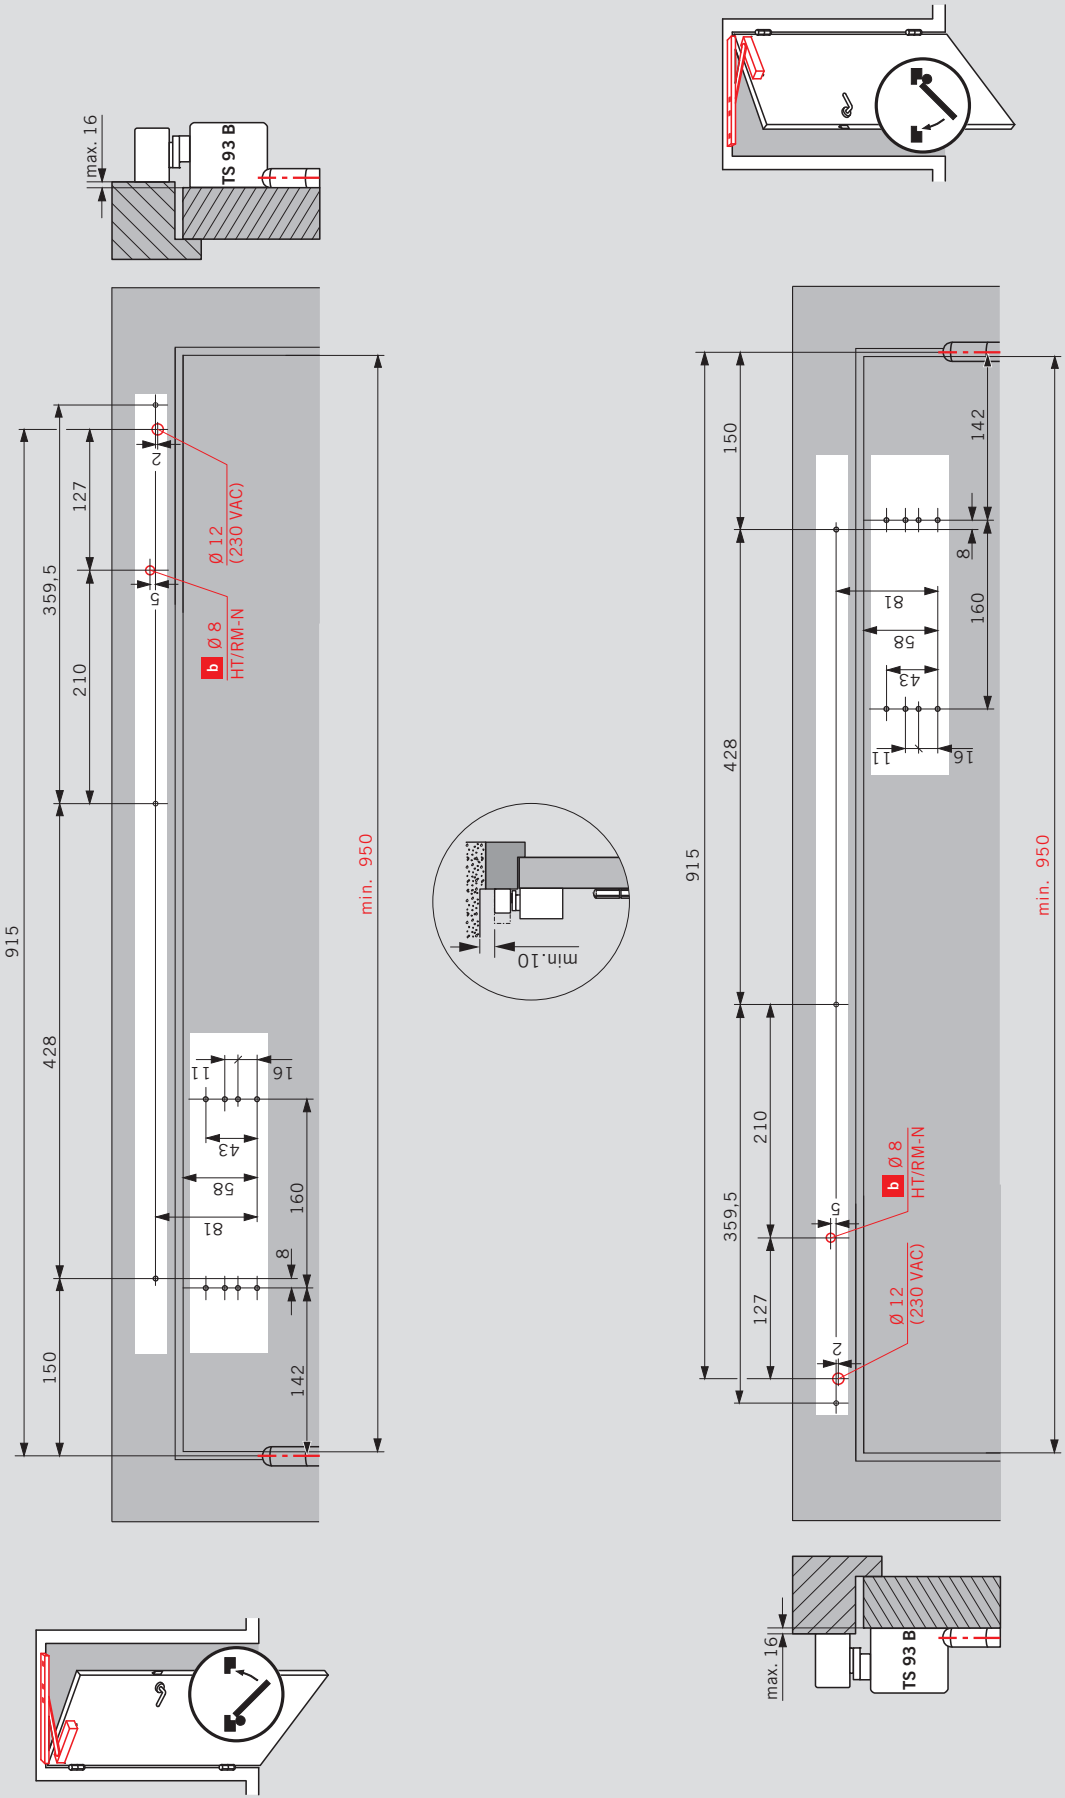

WN 059006 45532, 08/16

G-EMR 230V AC
Art. Nr. 640700xx

G-EMR DCW® ~~230V AC~~
Art. Nr. 640703xx

WN 059028 45532

CE	DORMA Deutschland GmbH				04			
	DORMA Platz 1 D-58 256 Ennepetal				3	8	3-5	1 1 3
0432-CPD-0025		EN 1155:1997+A1:2002		3	8			1 1 3

DOP_0073

DORMA Deutschland GmbH				04			
DORMA Platz 1 D-58 256 Ennepetal				3	8	1	1 1 3
DIN EN 14637:2008-01		3		8			1 1 3

1a

G-EMR

G-EMR

G-EMR

Änderungen vorbehalten
 Subject to change without notice