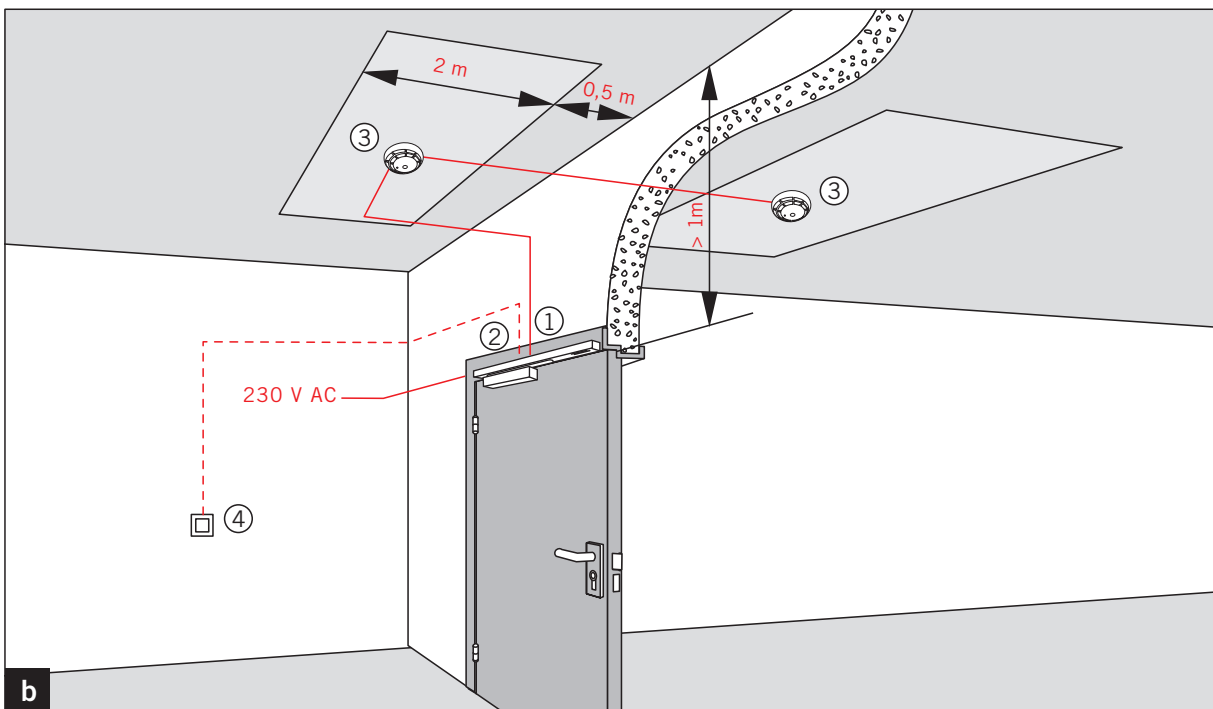

DORMA Deutschland GmbH				04			
DORMA Platz 1 D-58 256 Ennepetal				3	8	1	1 1 3
DIN EN 14637:2008-01		3		8			1 1 3