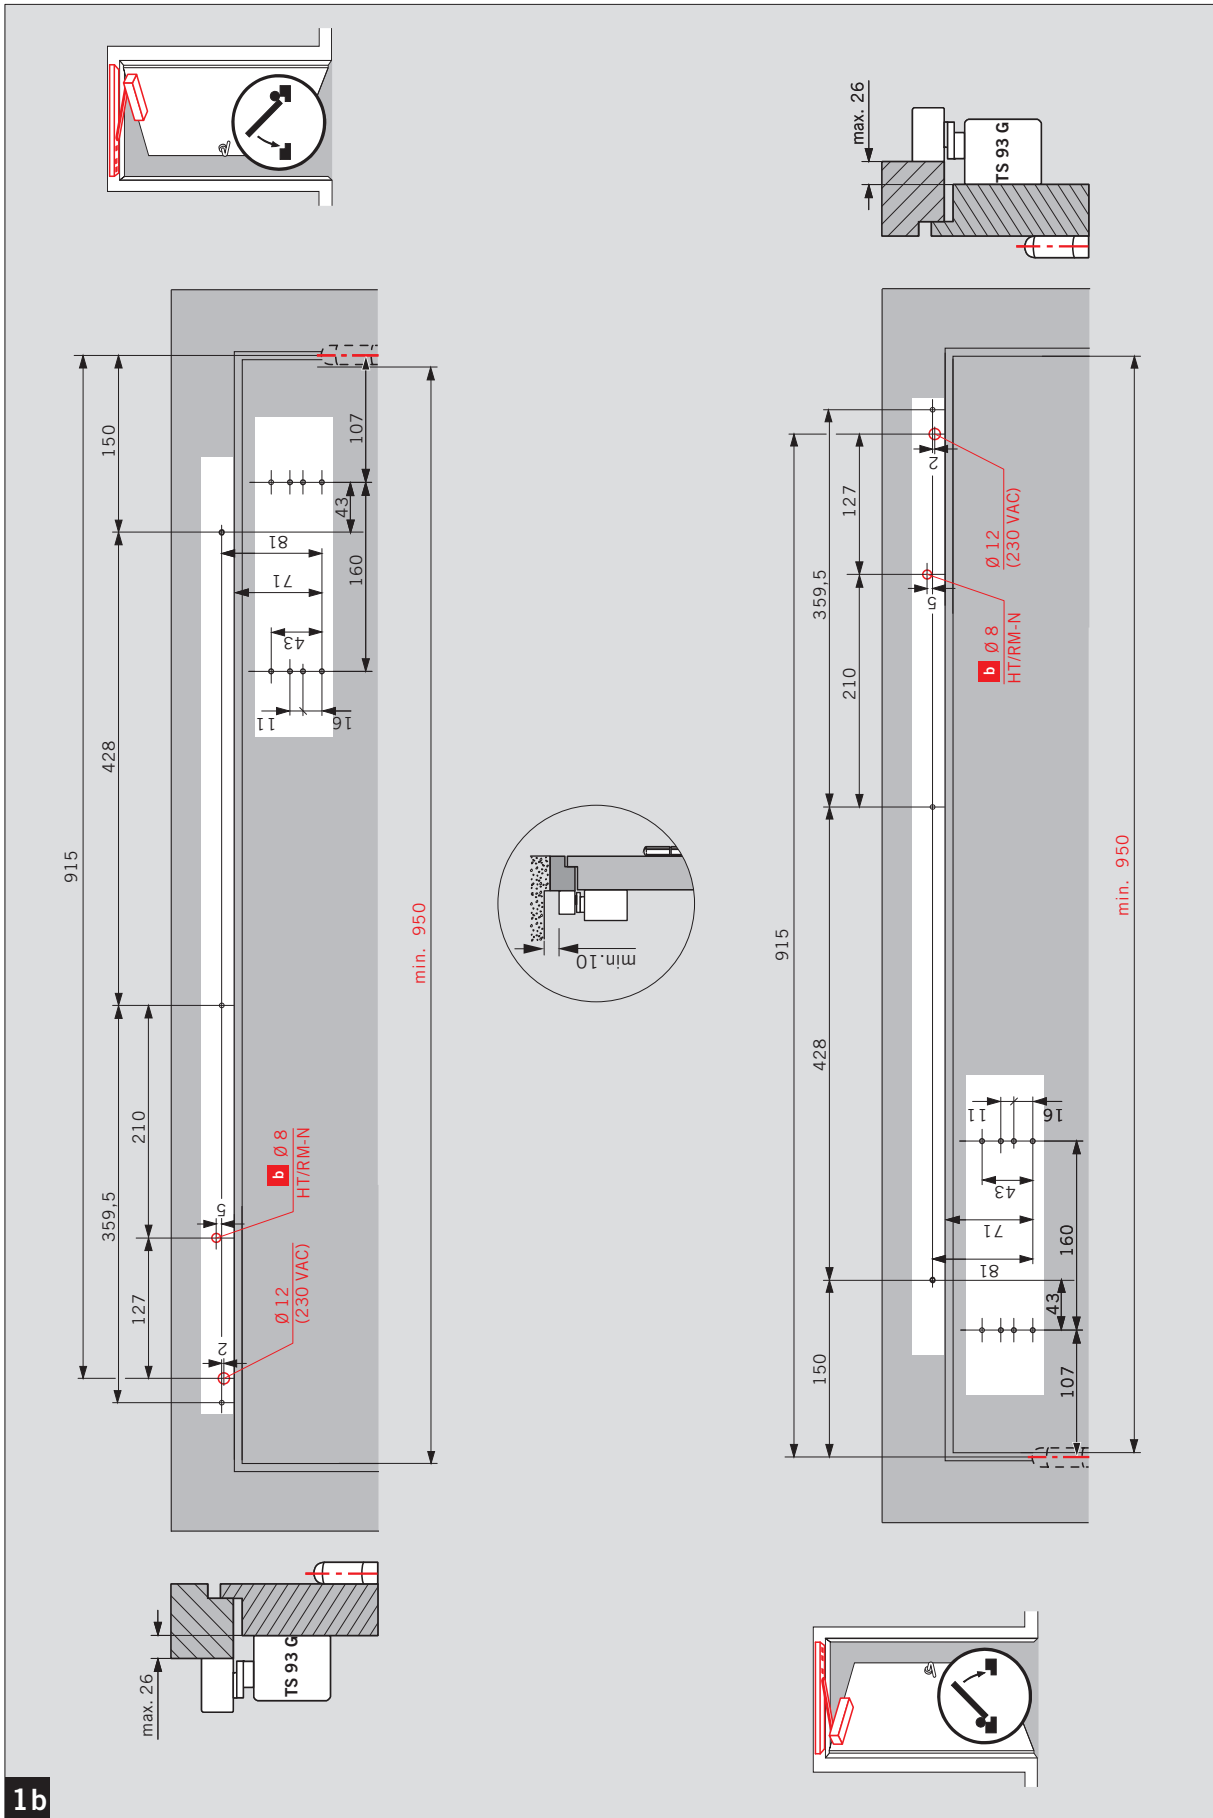

WN 059006 45532, 08/16

G-EMR 230V AC
Art. Nr. 640700xx

G-EMR DCW® ~~230V AC~~
Art. Nr. 640703xx

WN 059028 45532

CE	DORMA Deutschland GmbH				04			
	DORMA Platz 1 D-58 256 Ennepetal				3	8	3-5	1 1 3
0432-CPD-0025		EN 1155:1997+A1:2002		3	8			1 1 3

DOP_0073

DORMA Deutschland GmbH				04			
DORMA Platz 1 D-58 256 Ennepetal				3	8	1	1 1 3
DIN EN 14637:2008-01		3		8			1 1 3

1a

G-EMR

G-EMR

G-EMR

Änderungen vorbehalten
 Subject to change without notice