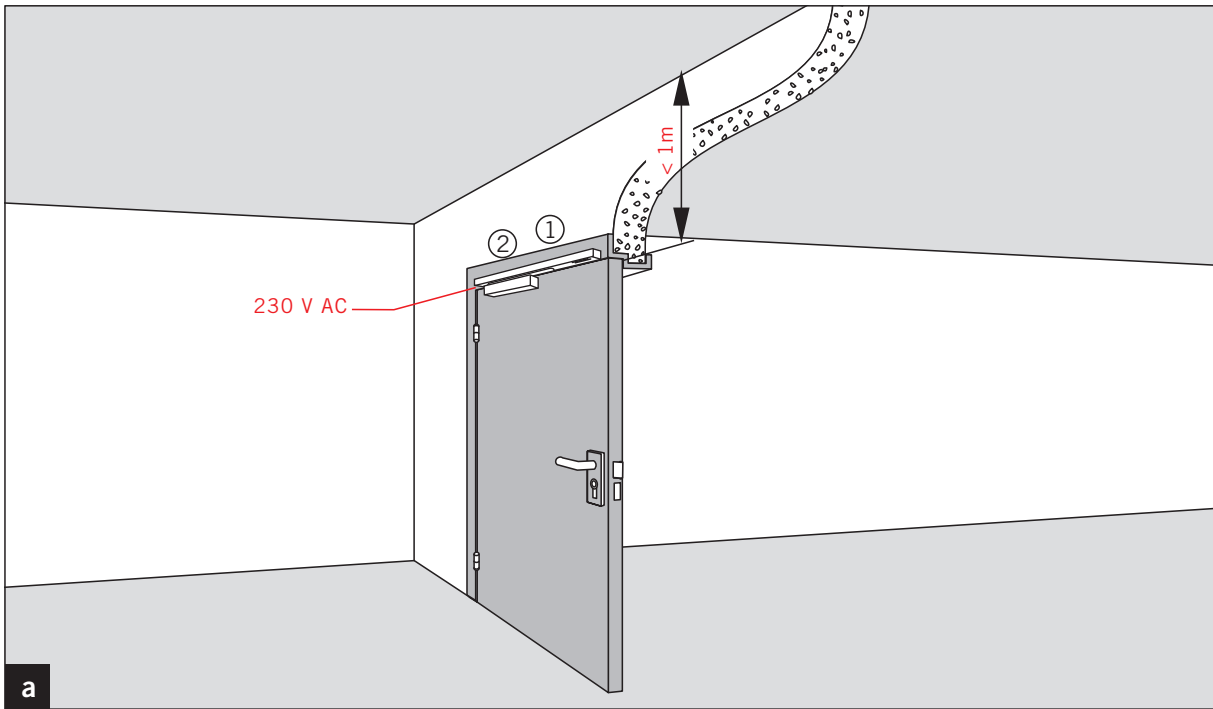

WN 059006 45532, 08/16

G-EMR 230V AC
Art. Nr. 640700xx

G-EMR DCW® ~~230V AC~~
Art. Nr. 640703xx

WN 059028 45532

CE	DORMA Deutschland GmbH				04			
	DORMA Platz 1 D-58 256 Ennepetal				3	8	3-5	1 1 3
0432-CPD-0025		EN 1155:1997+A1:2002		3	8			1 1 3

DOP_0073