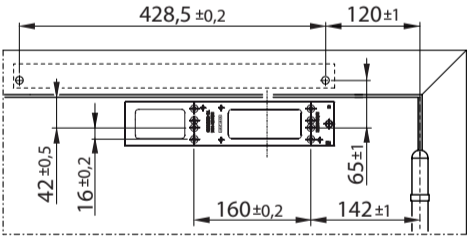

TS 5000 Ecline
TS 5000 S Ecline

144856-02

GEZE

5 mm

A

$a \leq 1250 \text{ mm}$

B

$a \leq 1250 \text{ mm}$

4x
M5x45

1

2

3

4

5

6

7