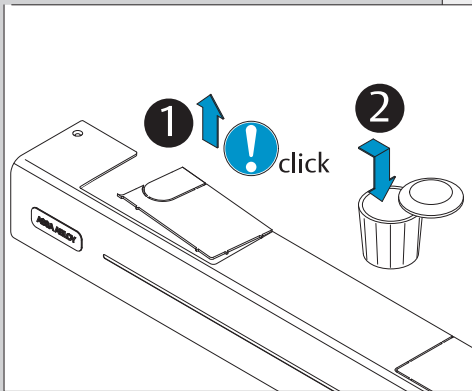

8

9

ASSA ABLOY

ASSA ABLOY
Sicherheitstechnik GmbH

Bildstockstraße 20
72458 Albstadt
GERMANY
Tel.: +49 (0) 74 31-12 3-0
Fax: +49 (0) 74 31-12 3-24 0
albstadt@assaabloy.de