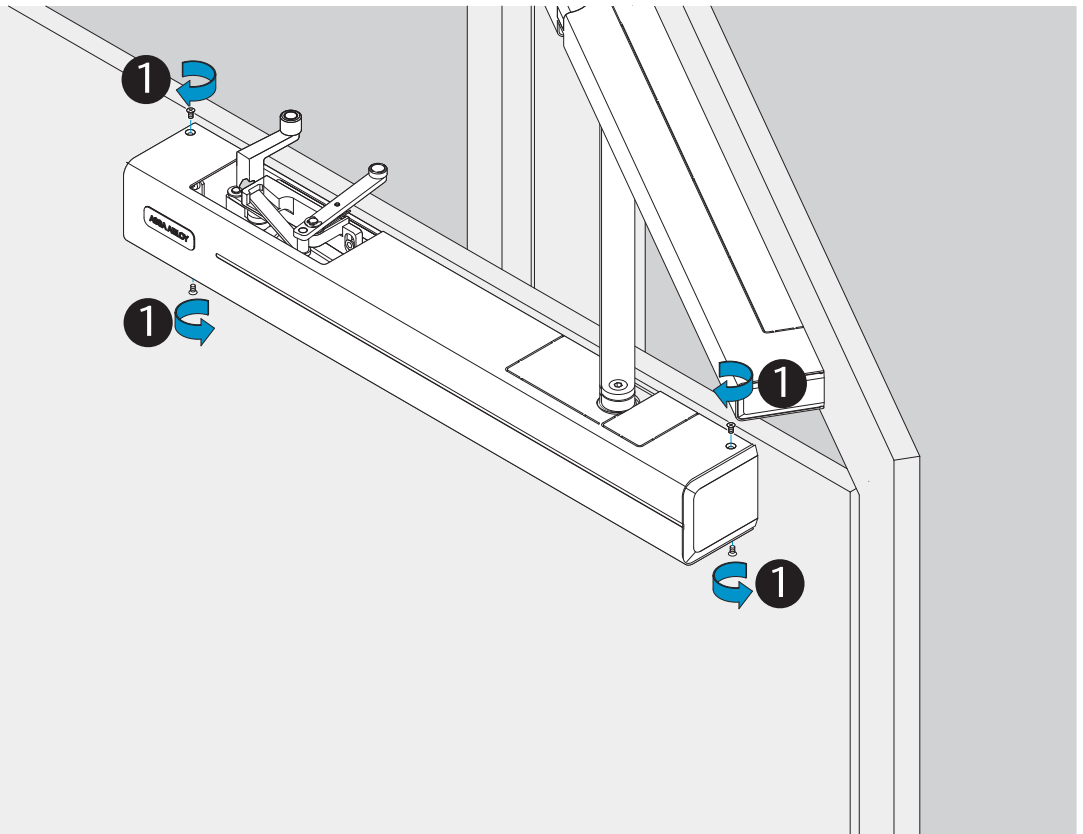

ASSA ABLOY

ASSA ABLOY
Sicherheitstechnik GmbH

Bildstockstraße 20
72458 Albstadt
GERMANY
Tel.: +49 (0) 74 31-12 3-0
Fax: +49 (0) 74 31-12 3-24 0
albstadt@assaabloy.de