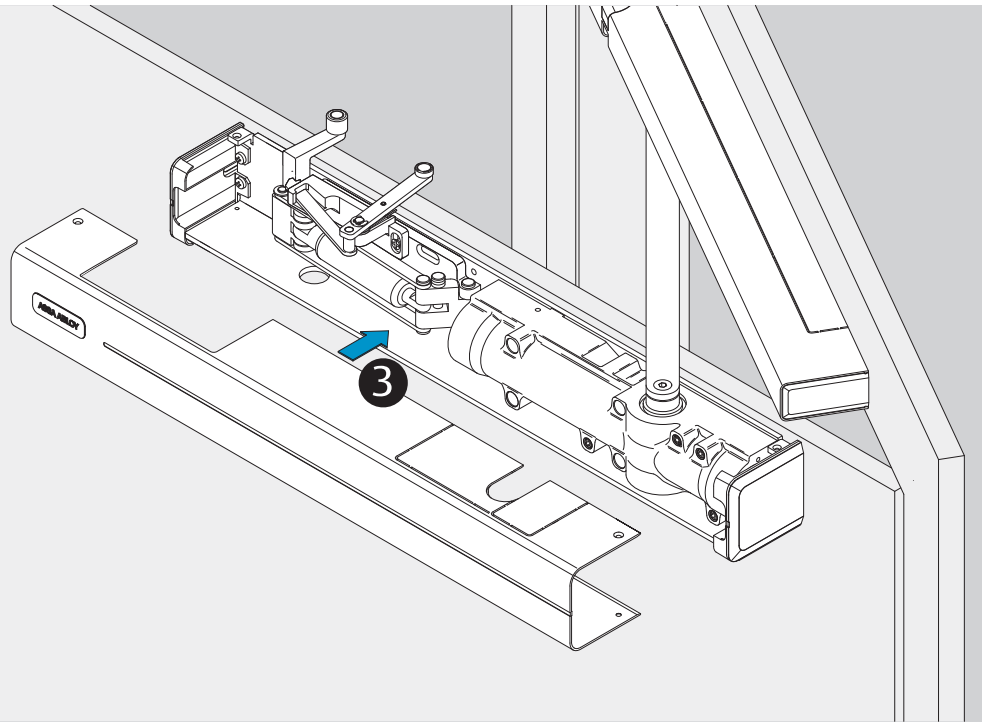

8

9

ASSA ABLOY

ASSA ABLOY
Sicherheitstechnik GmbH

Bildstockstraße 20
72458 Albstadt
GERMANY
Tel.: +49 (0) 74 31-12 3-0
Fax: +49 (0) 74 31-12 3-24 0
albstadt@assaabloy.de