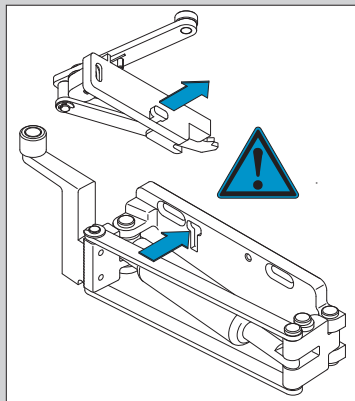

### Montage- und Installationsanleitung

ASSA ABLOY

D1007801

www.assaabloy.de

www.assaabloy.de

**For fire rated doors!**  
Use only with  
tamper protection  
DCM220 (DIN right) resp.  
DCM225 (DIN left)

 Doc. Nr.: D10078

**Bei Feuerschutztüren!**  
Einsatz nur mit  
Manipulationssicherung  
DCM220 (DIN rechts) bzw.  
DCM225 (DIN links)

 Doc. Nr.: D10078

DIN R

DIN L

1

2

3

4