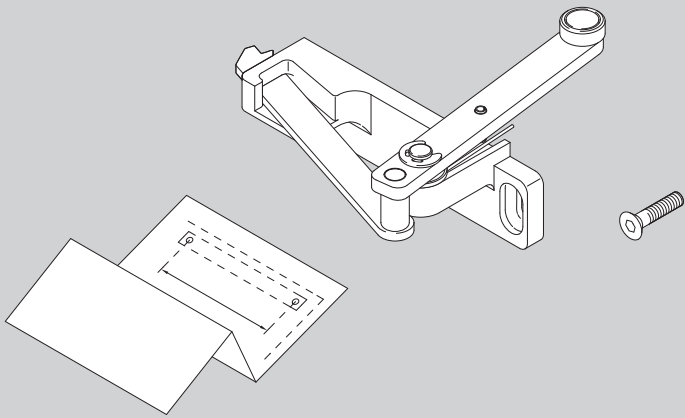

### Montage- und Installationsanleitung

ASSA ABLOY

D1007801

www.assaabloy.de

www.assaabloy.de

**For fire rated doors!**  
Use only with  
tamper protection  
DCM220 (DIN right) resp.  
DCM225 (DIN left)

 Doc. Nr.: D10078

**Bei Feuerschutztüren!**  
Einsatz nur mit  
Manipulationssicherung  
DCM220 (DIN rechts) bzw.  
DCM225 (DIN links)

 Doc. Nr.: D10078

DIN R

DIN L

1

2

3

4