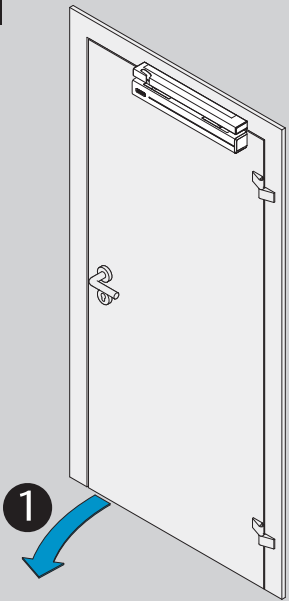

### Montage- und Installationsanleitung

ASSA ABLOY

D1007801

www.assaabloy.de

www.assaabloy.de

**For fire rated doors!**  
Use only with  
tamper protection  
DCM220 (DIN right) resp.  
DCM225 (DIN left)

 Doc. Nr.: D10078

**Bei Feuerschutztüren!**  
Einsatz nur mit  
Manipulationssicherung  
DCM220 (DIN rechts) bzw.  
DCM225 (DIN links)

 Doc. Nr.: D10078

DIN R

DIN L

1

2

3

4