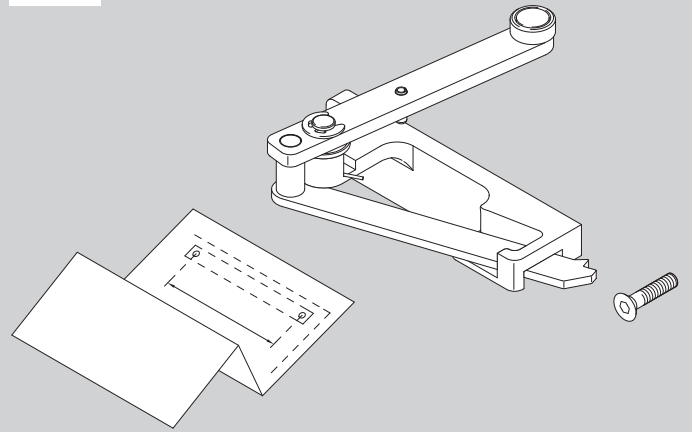

**Bei Feuerschutztüren!**  
Einsatz nur mit  
Manipulationssicherung  
DCM220 (DIN rechts) bzw.  
DCM225 (DIN links)

 Doc. Nr.: D10078

DIN R

DIN L

1

2

3

4