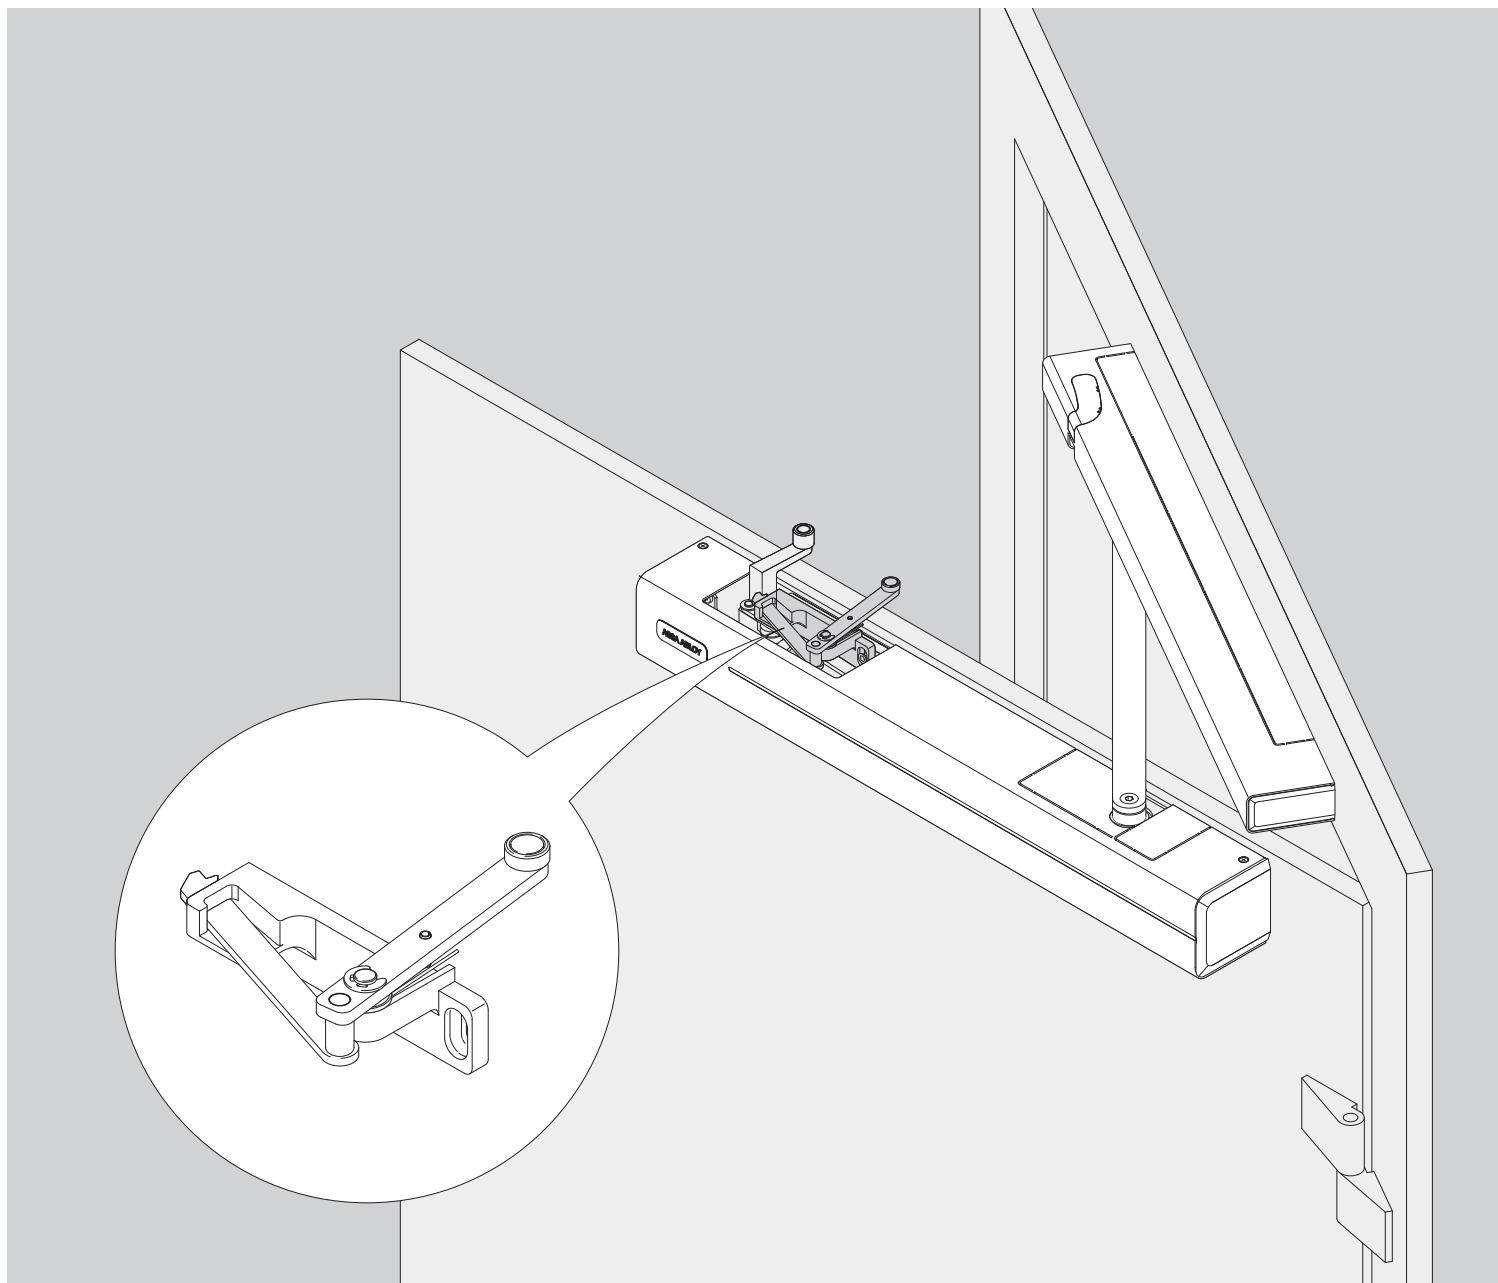

### Montage- und Installationsanleitung

ASSA ABLOY

D1007801

www.assaabloy.de

www.assaabloy.de

**For fire rated doors!**  
Use only with  
tamper protection  
DCM220 (DIN right) resp.  
DCM225 (DIN left)

 Doc. Nr.: D10078