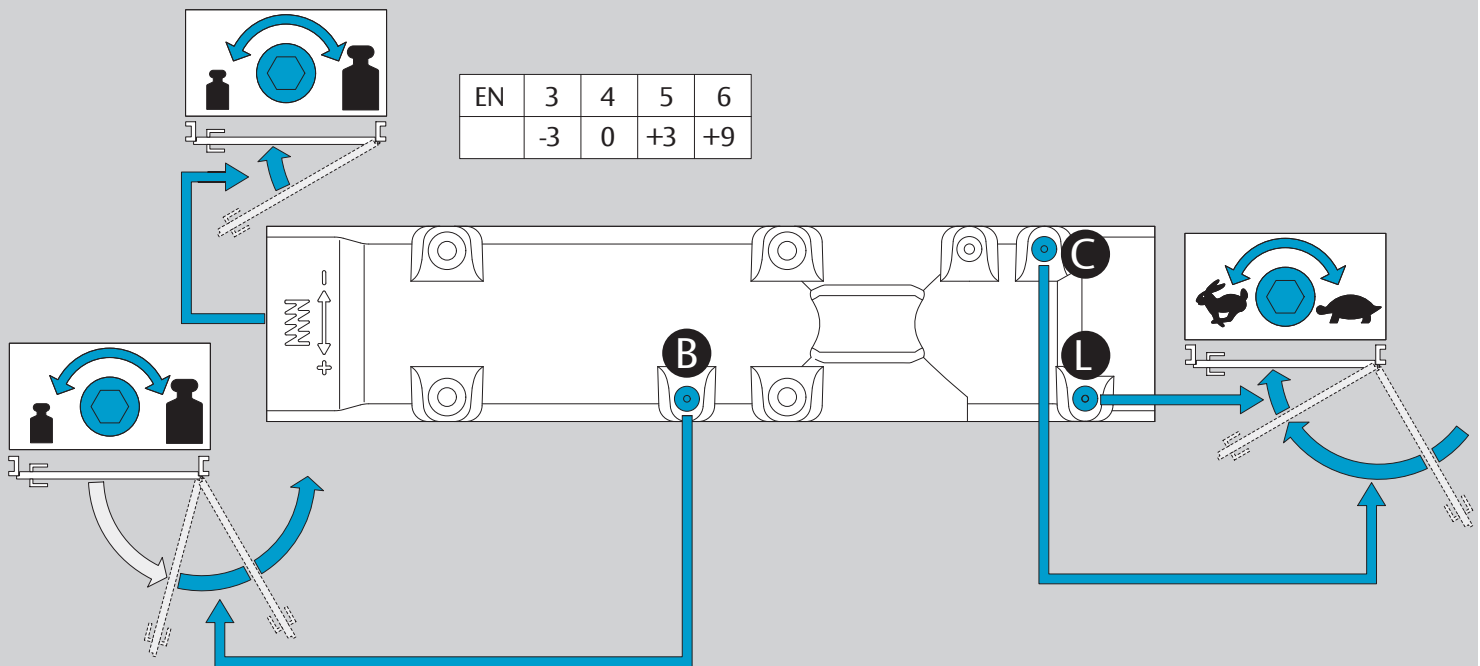

6a

6b

6c

ASSA ABLOY

ASSA ABLOY
Sicherheitstechnik GmbH

Bildstockstraße 20
72458 Albstadt
GERMANY
Tel.: +49 (0) 74 31-12 3-0
Fax: +49 (0) 74 31-12 3-24 0
albstadt@assaabloy.de