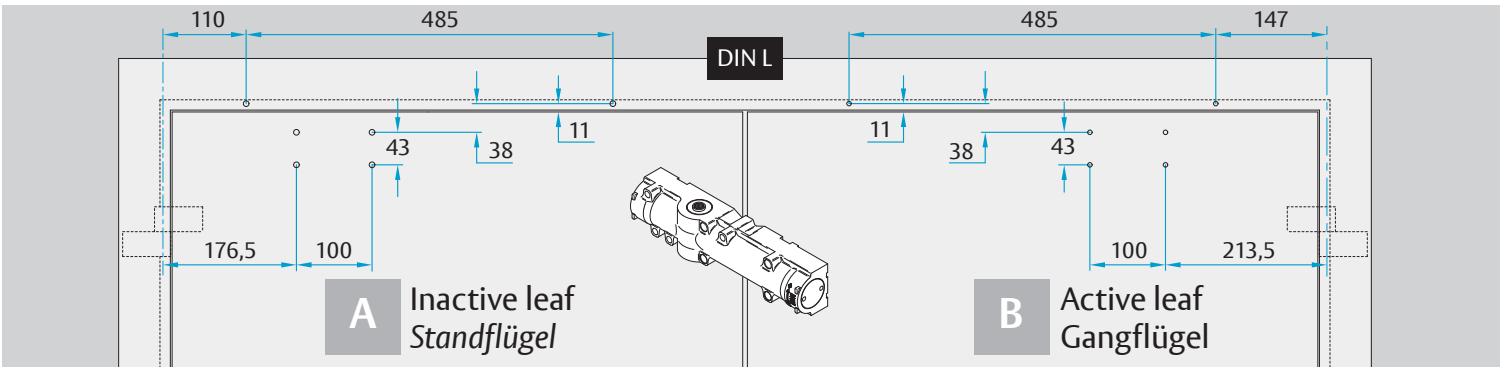

Installation Instructions
 Montage- und Installationsanleitung

D1006105

www.assaabloy.de

DoP

www.assaabloy.de

CE	ASSA ABLOY Sicherheitstechnik GmbH Bildstockstraße 20 72458 Albstadt		15					
	DC700G-CO			EN 1158:1997/A1:2002/AC:2006 0432-CPR-00007-21	3	5	6	3
Dangerous substances: None								