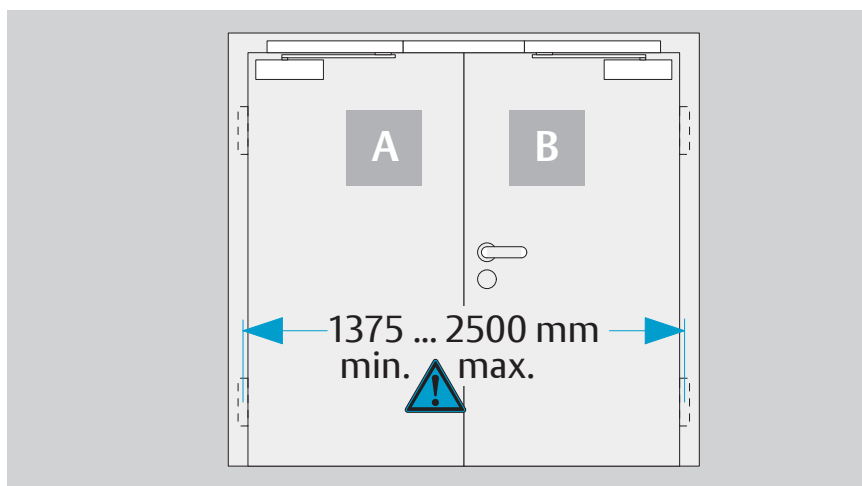

Installation Instructions
 Montage- und Installationsanleitung

D1006105

www.assaabloy.de

DoP

www.assaabloy.de

CE	ASSA ABLOY Sicherheitstechnik GmbH Bildstockstraße 20 72458 Albstadt		15					
	DC700G-CO			EN 1158:1997/A1:2002/AC:2006 0432-CPR-00007-21	3	5	6	3
Dangerous substances: None								