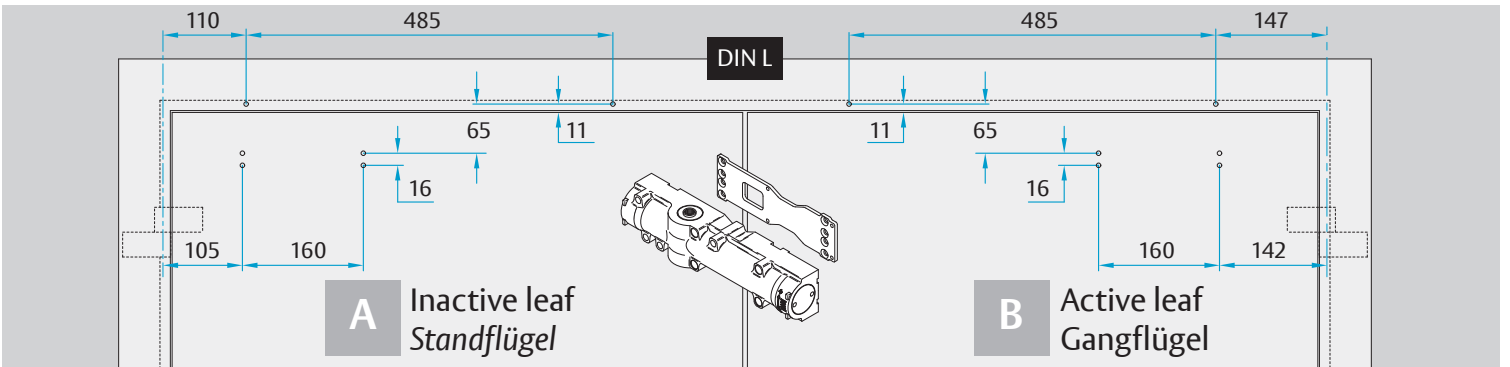

Installation Instructions
 Montage- und Installationsanleitung

D1006105

www.assaabloy.de

DoP

www.assaabloy.de

CE	ASSA ABLOY Sicherheitstechnik GmbH Bildstockstraße 20 72458 Albstadt		15					
	DC700G-CO			EN 1158:1997/A1:2002/AC:2006 0432-CPR-00007-21	3	5	6	3
Dangerous substances: None								