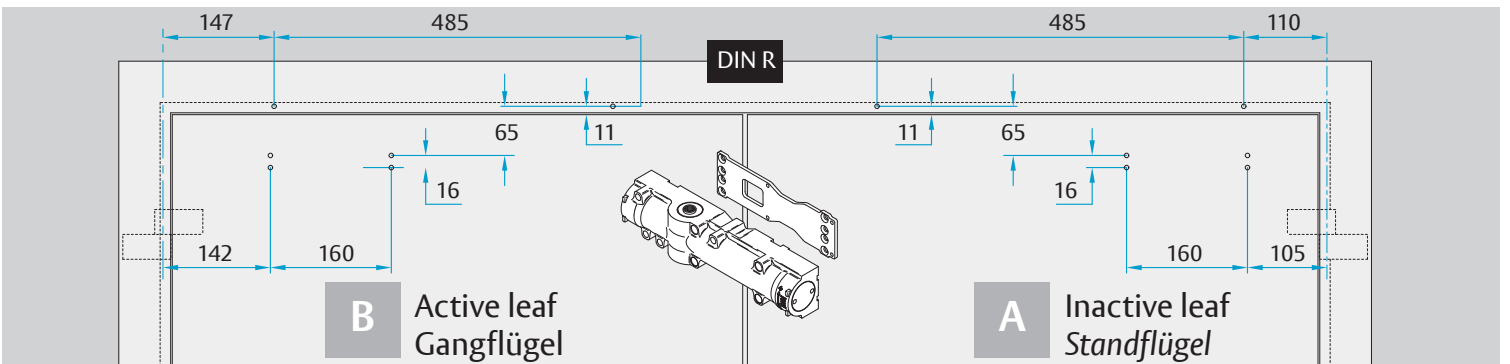

Installation Instructions
 Montage- und Installationsanleitung

D1006105

www.assaabloy.de

DoP

www.assaabloy.de

CE	ASSA ABLOY Sicherheitstechnik GmbH Bildstockstraße 20 72458 Albstadt		15					
	DC700G-CO			EN 1158:1997/A1:2002/AC:2006 0432-CPR-00007-21	3	5	6	3
Dangerous substances: None								