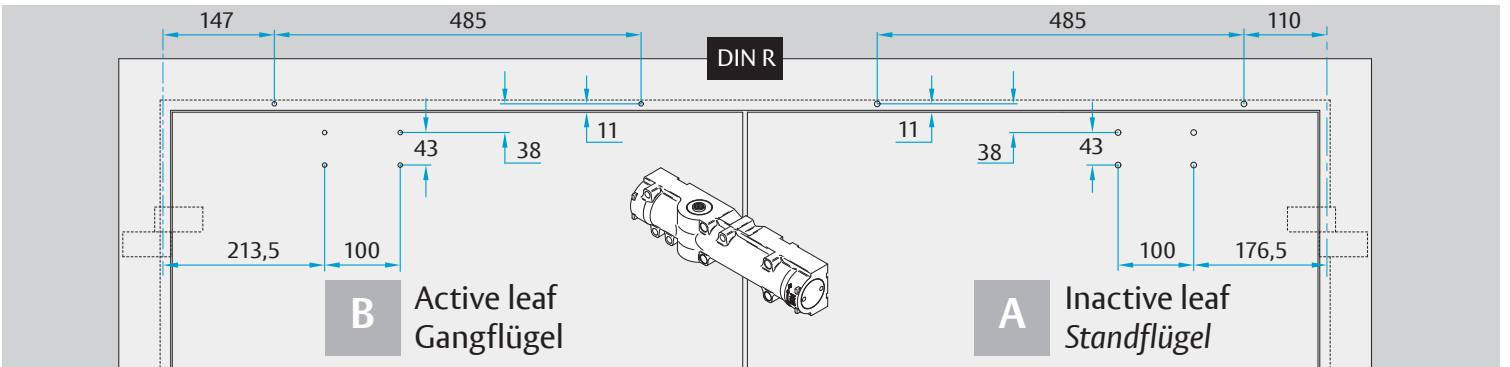

Installation Instructions
 Montage- und Installationsanleitung

D1006105

www.assaabloy.de

DoP

www.assaabloy.de

CE	ASSA ABLOY Sicherheitstechnik GmbH Bildstockstraße 20 72458 Albstadt		15					
	DC700G-CO			EN 1158:1997/A1:2002/AC:2006 0432-CPR-00007-21	3	5	6	3
Dangerous substances: None								