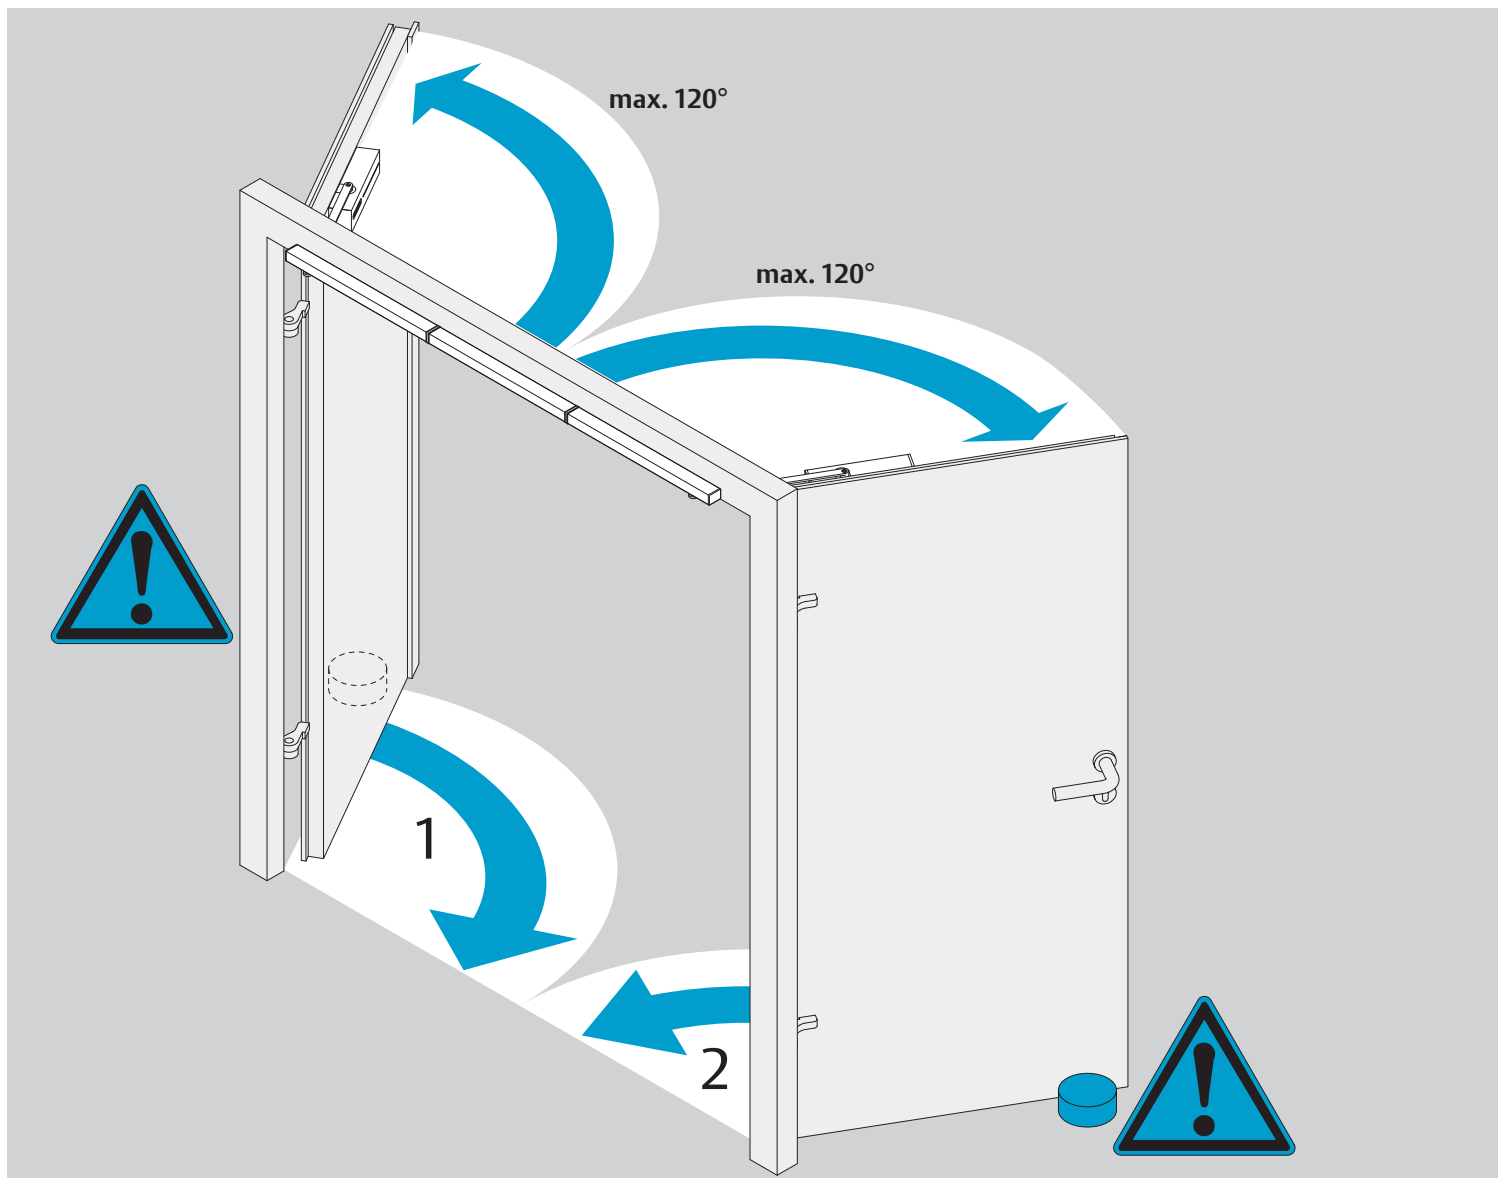

Installation Instructions
 Montage- und Installationsanleitung

D1006105

www.assaabloy.de

DoP

www.assaabloy.de

CE	ASSA ABLOY Sicherheitstechnik GmbH Bildstockstraße 20 72458 Albstadt		15					
	DC700G-CO			EN 1158:1997/A1:2002/AC:2006 0432-CPR-00007-21	3	5	6	3
Dangerous substances: None								