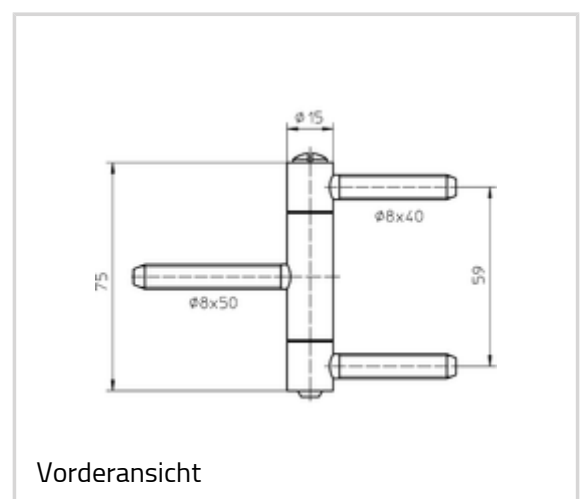

Querschnitt

Vorderansicht