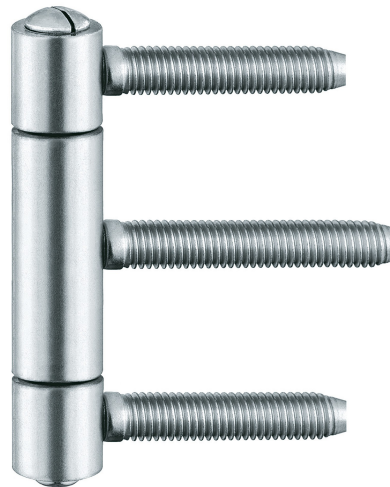

# C 1-15 WF

3-teiliges Einbohrband für Holztüren

## Verwendbar für

Bohrlehre BAKA 13/15

Bohrlehre BAKA KR

Querschnitt

Vorderansicht