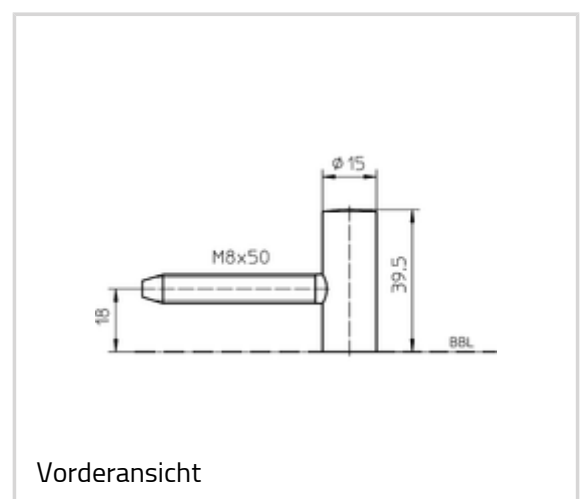

Querschnitt

Vorderansicht