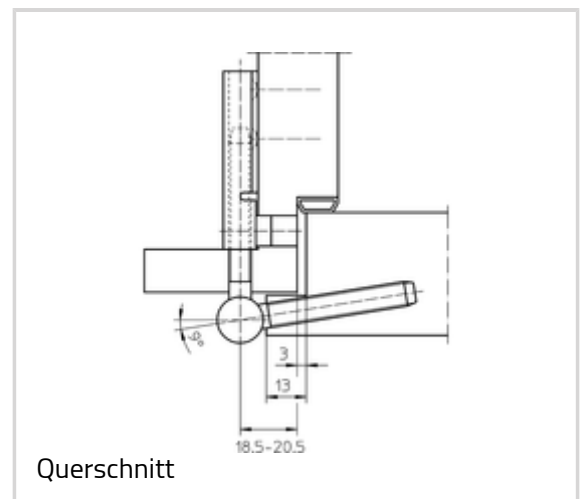

Kombinierbar mit

V 3200 WF