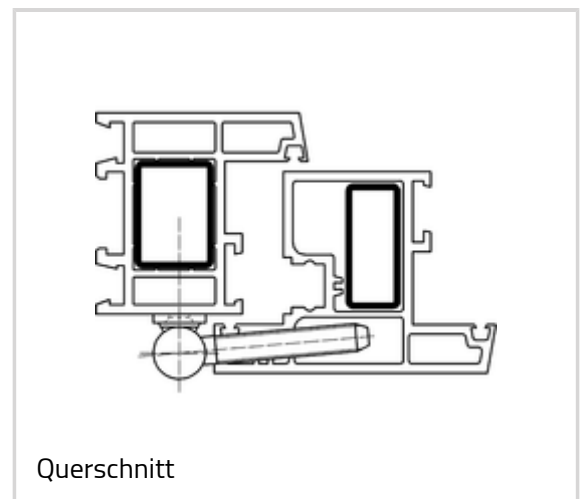

K 3172 WF

für Kunststofffenster mit Drehflügel

Technische Daten

Eigenschaften	Wert
Rollenlänge	57,0 mm
Rollendurchmesser	15,0 mm
Stiftdurchmesser	10,0 mm

Hinweis

Ausführung mit Flügelzapfen 8 x 47 mm.

Anschlagtechnik auf Anfrage.

Kombinierbar mit

Aufsteckkappe K 3100

Artikelausführung

Oberfläche	015-vernickelt
OF-NR.	015
VPE	à 20 Stück
DIN	DIN rechts und links
ART-NR.	5 090502 0 01507

SIKU - K 3172 WF

EAN	4015471021702
Oberfläche	040-Edelstahl matt
OF-NR.	040
VPE	à 20 Stück
DIN	DIN rechts und links
ART-NR.	5 090502 0 04007
EAN	4015471021689
Oberfläche	070-RAL 9016 Verkehrsweiß
OF-NR.	070
VPE	à 20 Stück
DIN	DIN rechts und links
ART-NR.	5 090502 0 07007
EAN	4015471013752
Oberfläche	071-H9 Braun
OF-NR.	071
VPE	à 20 Stück
DIN	DIN rechts und links
ART-NR.	5 090502 0 07107
EAN	4015471013769
Oberfläche	110-Topzink
OF-NR.	110
VPE	à 20 Stück
DIN	DIN rechts und links
ART-NR.	5 090502 0 11007
EAN	4015471040901