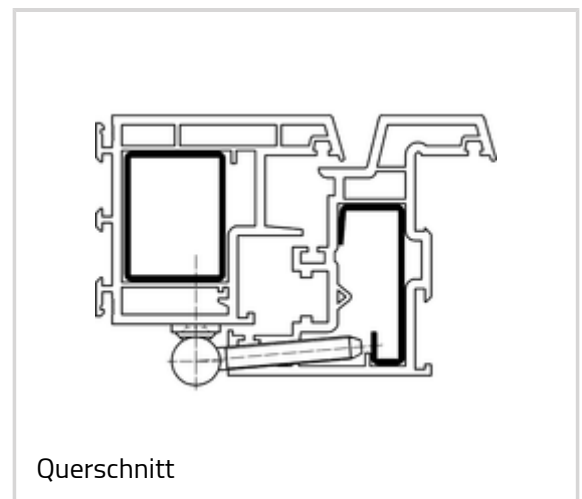

K 3172/7 WF

für Kunststofffenster mit Drehflügel

Technische Daten

Eigenschaften	Wert
Rollenlänge	57,0 mm
Rollendurchmesser	15,0 mm
Stiftdurchmesser	10,0 mm

Hinweis

Ausführung mit Flügelzapfen 7 x 44 mm für Profile mit niedrigem Überschlag.

Anschlagtechnik auf Anfrage.

Kombinierbar mit

Aufsteckkappe K 3100

Artikelausführung

Oberfläche	070-RAL 9016 Verkehrsweiß
OF-NR.	070
VPE	à 20 Stück

SIKU - K 3172/7 WF

DIN	DIN rechts und links
ART-NR.	5 090532 0 07007
EAN	4015471013783
Oberfläche	071-H9 Braun
OF-NR.	071
VPE	à 20 Stück
DIN	DIN rechts und links
ART-NR.	5 090532 0 07107
EAN	4015471013790
Oberfläche	110-Topzink
OF-NR.	110
VPE	à 20 Stück
DIN	DIN rechts und links
ART-NR.	5 090532 0 11007
EAN	4015471049638