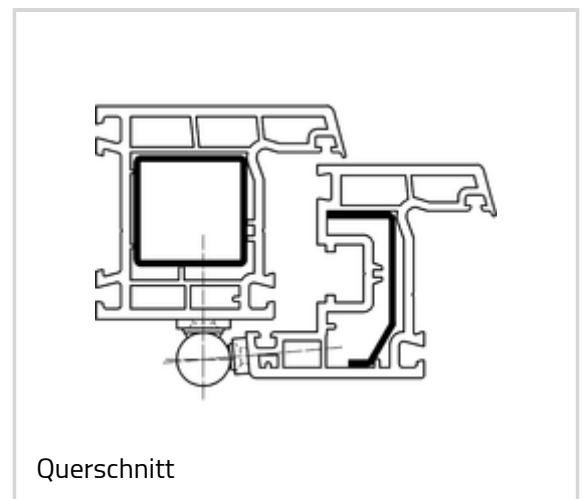

K 3174 WF

für Kunststofffenster mit Drehflügel

Technische Daten

Eigenschaften	Wert
Rollenlänge	57,0 mm
Rollendurchmesser	15,0 mm
Stiftdurchmesser	10,0 mm

Hinweis

Anschlagtechnik auf Anfrage.

Artikelausführung

Oberfläche	015-vernickelt
OF-NR.	015
VPE	à 20 Stück
DIN	DIN rechts und links
ART-NR.	5 090562 0 01507
EAN	4015471020378
Oberfläche	040-Edelstahl matt
OF-NR.	040
VPE	à 20 Stück
DIN	DIN rechts und links

SIKU - K 3174 WF

ART-NR.	5 090562 0 04007
EAN	4015471030940
Oberfläche	070-RAL 9016 Verkehrsweiß
OF-NR.	070
VPE	à 20 Stück
DIN	DIN rechts und links
ART-NR.	5 090562 0 07007
EAN	4015471013905
Oberfläche	071-H9 Braun
OF-NR.	071
VPE	à 20 Stück
DIN	DIN rechts und links
ART-NR.	5 090562 0 07107
EAN	4015471013912
Oberfläche	110-Topzink
OF-NR.	110
VPE	à 20 Stück
DIN	DIN rechts und links
ART-NR.	5 090562 0 11007
EAN	4015471039905