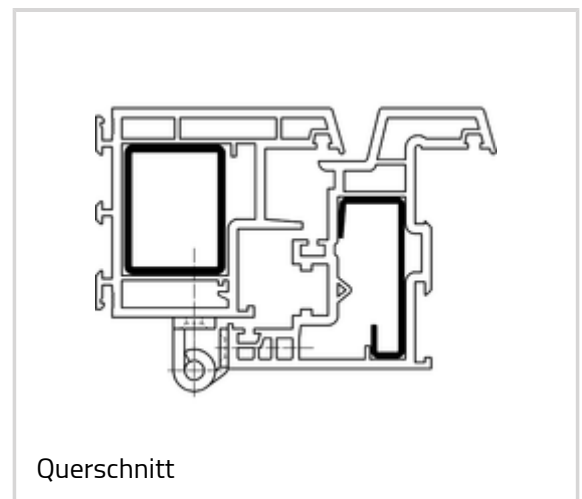

### Technische Daten

Eigenschaften	Wert
Rollenlänge	57,0 mm
Rollendurchmesser	13,0 mm
Stiftdurchmesser	8,0 mm

### Artikelausführung

Oberfläche	070-RAL 9016 Verkehrsweiß
OF-NR.	070
VPE	à 20 Stück
DIN	DIN rechts und links
ART-NR.	5 090779 0 07007

---

**SIKU - K 3285 WF**

EAN	4015471014698
Oberfläche	110-Topzink
OF-NR.	110
VPE	à 20 Stück
DIN	DIN rechts und links
ART-NR.	5 090779 0 11007
EAN	4015471039301