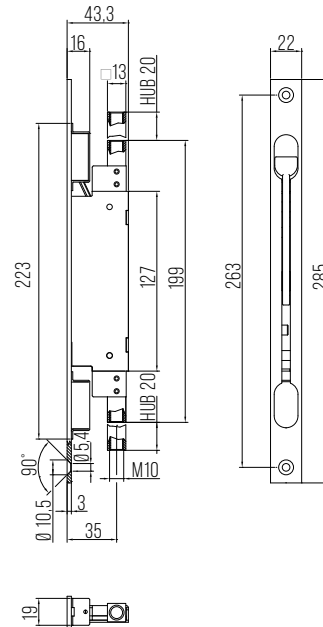

## 9221 KANTRIEGEL

- Kasten Stahl, galvanisch verzinkt
- M10-Rundstangenanschluss
- DIN L/ DIN R verwendbar
- Stulp käftig, 285 x 22 mm
- Kastenbreite 19 mm
- Hub 20 mm
- Dornmaß 35 mm

### Ausführung

## 9221 KANTRIEGEL EDELSTAHL-STULP

- Kasten Stahl, galvanisch verzinkt
- M10-Rundstangenanschluss
- DIN L/ DIN R verwendbar
- Stulp käftig, 285 x 22 mm
- Kastenbreite 19 mm
- Hub 20 mm
- Dornmaß 35 mm

### Art.-Nr.

Stulp Edelstahl, gebürstet	9221 1135 33
----------------------------	--------------