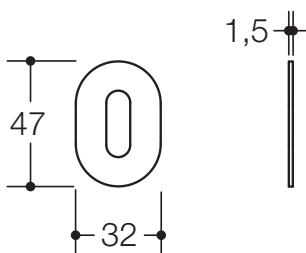

Schlüsselrosette 306PBM

aus mattem Polyamid, 32 x 47 mm. Fixierung auf der Tür mittels Klebeverbindung

Abmessungen in mm

Polyamid, matt

Technische Änderungen vorbehalten, 24.03.2020