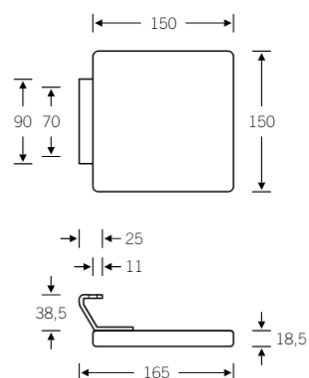

Beschläge für Eingangstüren

Stoßgriffe

- Aluminium
- Edelstahl
- Bronze

61 6184 ■

61 6184 00062

Griffplatte Aluminium schwarz eloxiert
Schraubloch Ø 8,5 mm (Fuß)

61 6254 ■

61 6254 00062

Schraubloch Ø 8,5 mm (Fuß)
Befestigungszubehör s. Seite 759 ff.

7a