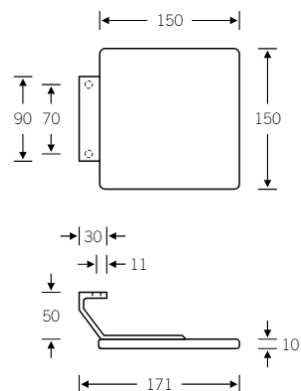

Beschläge für Eingangstüren

Stoßgriffe

- Aluminium
- Edelstahl
- Bronze

61 6184 ■

61 6184 00062

Griffplatte Aluminium schwarz eloxiert
Schraubloch Ø 8,5 mm (Fuß)

61 6254 ■

61 6254 00062

Schraubloch Ø 8,5 mm (Fuß)
Befestigungszubehör s. Seite 759 ff.

7a