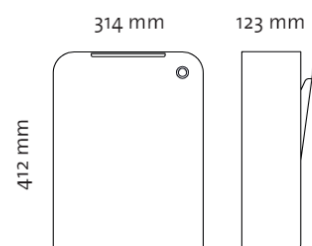

Cap

Korpus: Stahl, pulverbeschichtet
grau DB703 feinstruktur

Front: Stahl, pulverbeschichtet

- verkehrsweiß Art.Nr.: 30.7240.43
- grau DB 703 feinstruktur Art.Nr.: 30.7240.45-043

grau DB 703 feinstruktur

verkehrsweiß