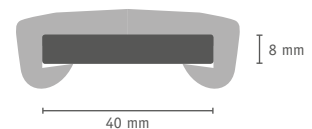

Die lieferbaren Farben

- F 308** 001 - 002 - 003 - 004 - 008 - 011 - 020
F 358 001 - 002 - 004 - 008 - 019 - 020
F 408 alle Farben
F 508 001 - 002 - 003 - 004 - 008 - 011 - 020
C 408 001 - 002 - 003 - 004 - 008 - 019 - 020 - 028

Flachhandläufe

F 308
30 x 8 mm

F 358
35 x 8 mm

F 408
40 x 8 mm

F 508
50 x 8 mm

C 408 Conturline
40 x 8 mm

Auch Sonderformen möglich!