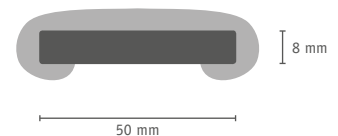

Die lieferbaren Farben

- F 308** 001 - 002 - 003 - 004 - 008 - 011 - 020
F 358 001 - 002 - 004 - 008 - 019 - 020
F 408 alle Farben
F 508 001 - 002 - 003 - 004 - 008 - 011 - 020
C 408 001 - 002 - 003 - 004 - 008 - 019 - 020 - 028

Flachhandläufe

F 308
30 x 8 mm

F 358
35 x 8 mm

F 408
40 x 8 mm

F 508
50 x 8 mm

C 408 Conturline
40 x 8 mm

Auch Sonderformen möglich!