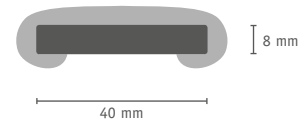

Die lieferbaren Farben

- F 308** 001 - 002 - 003 - 004 - 008 - 011 - 020
F 358 001 - 002 - 004 - 008 - 019 - 020
F 408 alle Farben
F 508 001 - 002 - 003 - 004 - 008 - 011 - 020
C 408 001 - 002 - 003 - 004 - 008 - 019 - 020 - 028

Flachhandläufe

F 308
30 x 8 mm

F 358
35 x 8 mm

F 408
40 x 8 mm

F 508
50 x 8 mm

C 408 Conturline
40 x 8 mm

Auch Sonderformen möglich!