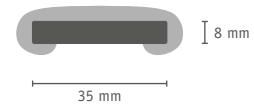

Die lieferbaren Farben

- F 308** 001 - 002 - 003 - 004 - 008 - 011 - 020
F 358 001 - 002 - 004 - 008 - 019 - 020
F 408 alle Farben
F 508 001 - 002 - 003 - 004 - 008 - 011 - 020
C 408 001 - 002 - 003 - 004 - 008 - 019 - 020 - 028

Flachhandläufe

F 308
30 x 8 mm

F 358
35 x 8 mm

F 408
40 x 8 mm

F 508
50 x 8 mm

C 408 Conturline
40 x 8 mm

Auch Sonderformen möglich!