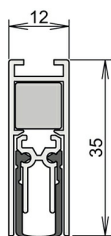

Doppeldicht M-12/35

Produktabbildung

Querschnittszeichnung

Details

Artikelnummer	1-393
Produktbeschreibung	<ul style="list-style-type: none"> ↪ DOPPELDICHT M-12/35 ↪ Die schmale Schallschutzdichtung ↪ doppelseitige Auslösung zur individuellen Boden Anpassung ↪ einseitige Auslösung optional ↪ bandseitiger Auslöseknopf, stufenlose Feineinstellung ↪ tiefer Nuten bis 40 mm möglich ↪ Abdeckung der tieferen Nut durch Befestigungswinkel aus Edelstahl ↪ leichte nachträgliche Kürzbarkeit der Tür ↪ zur Verwendung bei Mehrfachverriegelung ↪ Stulpmaß: 20 mm ↪ Stahl verzinkt, Art. Nr. 1589
Funktion	Drehflügeltür
Türblattmaterial	Holz

Technische Daten

Max. Lieferlänge (mm)	1335
Mindestlänge (mm)	650
Standardlängen (mm)	708 , 833 , 958 , 1083 , 1208
Kürzbarkeit (mm)	125
Nutmaße Breite x Höhe (mm)	12 x 35
Auslösung	2-seitig
max. Hub (mm)	11
Wartungsfrei	Ja

Montage

Montageart	einnuten
Zubehör	Art. Nr. 5220