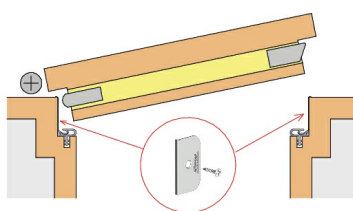

Doppeldicht M-12/35

Produktabbildung

Querschnittszeichnung

Details

Artikelnummer	1-393
Produktbeschreibung	<ul style="list-style-type: none"> ↪ DOPPELDICHT M-12/35 ↪ Die schmale Schallschutzdichtung ↪ doppelseitige Auslösung zur individuellen Boden Anpassung ↪ einseitige Auslösung optional ↪ bandseitiger Auslöseknopf, stufenlose Feineinstellung ↪ tiefer Nuten bis 40 mm möglich ↪ Abdeckung der tieferen Nut durch Befestigungswinkel aus Edelstahl ↪ leichte nachträgliche Kürzbarkeit der Tür ↪ zur Verwendung bei Mehrfachverriegelung ↪ Stulpmaß: 20 mm ↪ Stahl verzinkt, Art. Nr. 1589
Funktion	Drehflügeltür
Türblattmaterial	Holz

Technische Daten

Max. Lieferlänge (mm)	1335
Mindestlänge (mm)	650
Standardlängen (mm)	708 , 833 , 958 , 1083 , 1208
Kürzbarkeit (mm)	125
Nutmaße Breite x Höhe (mm)	12 x 35
Auslösung	2-seitig
max. Hub (mm)	11
Wartungsfrei	Ja