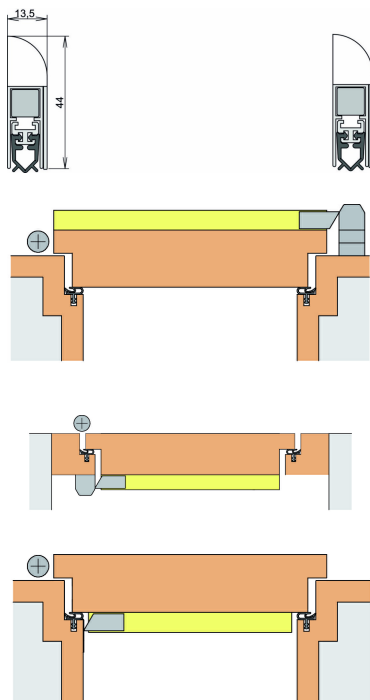

### Produktabbildung

### Querschnittszeichnung

### Details

Artikelnummer	1-310
Funktion	Drehflügeltür
Türblattmaterial	Holz Metall

### Technische Daten

Max. Lieferlänge (mm)	1335
Mindestlänge (mm)	235
Standardlängen (mm)	735 , 860 , 985 , 1110
Kürzbarkeit (mm)	125
Auslösung	1-seitig
max. Hub (mm)	11
Oberfläche	silber elox (C-0)
Wartungsfrei	Ja