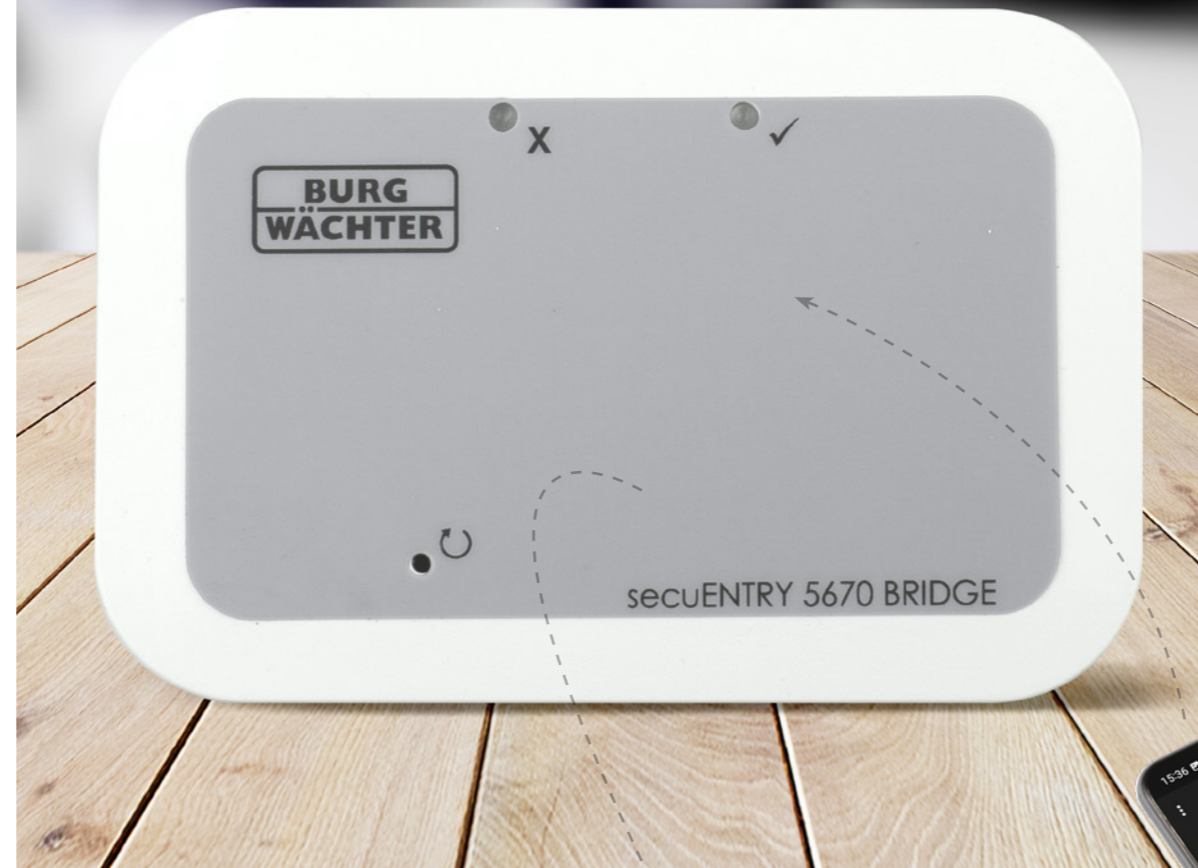

Ihre neue Freiheit: Öffnen Sie Ihre Tür von unterwegs. Das nächste Level der smarten Türöffnung ist erreicht! Denn mit der secuENTRY BRIDGE steuern Sie ganz bequem von überall auf der Welt Ihr elektronisches Türschloss und können Besuch, Kinder oder Handwerker ins Haus lassen. Der perfekte Brückenschlag zwischen heimischem WLAN und Türschloss!

Sichere Verbindung: verschlüsseltes Bluetooth-Signal. Wie das funktioniert? Ganz einfach! Mit der BURGsmart App senden Sie das Öffnungssignal per Smartphone an die secuENTRY BRIDGE. Die in ihr heimisches WLAN eingebundene BRIDGE schickt daraufhin ein verschlüsseltes und damit sicheres Bluetooth-Signal an Ihren bis zu vier Meter entfernten secuENTRY Türzylinder. Schon können Ihre Gäste die Tür öffnen! Gleiches gilt natürlich fürs Verschießen. Sie können jederzeit kontrollieren, wann Ihre Tür geöffnet wurde.

Clevere Zusatz-Features: Schließrechte minutengenau vergeben. Zusätzlich bietet die secuENTRY BRIDGE weitere clevere Features. So können Sie mit einem secuENTRY easy oder pro Türzylinder zeitlich limitierte Codes programmieren (in Verbindung mit Tastatur Entry 5712 KP FP), z. B. für Ferienhäuser. Ihrem Feriengast teilen Sie vor Anreise den sechsstelligen Code mit minutengenauer Gültigkeit mit. Dieser muss nur noch den Code am secuENTRY Keypad eingeben. Einfacher war die „Schlüsselübergabe“ noch nie! Die perfekte Ergänzung bietet die smarte Türsprechanlage Door eGuard Video Bell DG8500. So können Sie live sehen, wer an der Haustür klingelt und Ihre Haustür aus der Ferne öffnen.

TIPP!

Perfekter Partner: Mit der smarten Türsprechanlage Door eGuard Video Bell sehen Sie live, wer klingelt und können Ihre Haustür mit der secuENTRY BRIDGE aus der Ferne öffnen.

Dieses unscheinbare Gerät bietet ungeahnte Möglichkeiten: Die secuENTRY BRIDGE ermöglicht die Fernsteuerung Ihres secuENTRY Türschlosses und damit den Zugang für Gäste, Kinder und Dienstleister auch bei Abwesenheit.