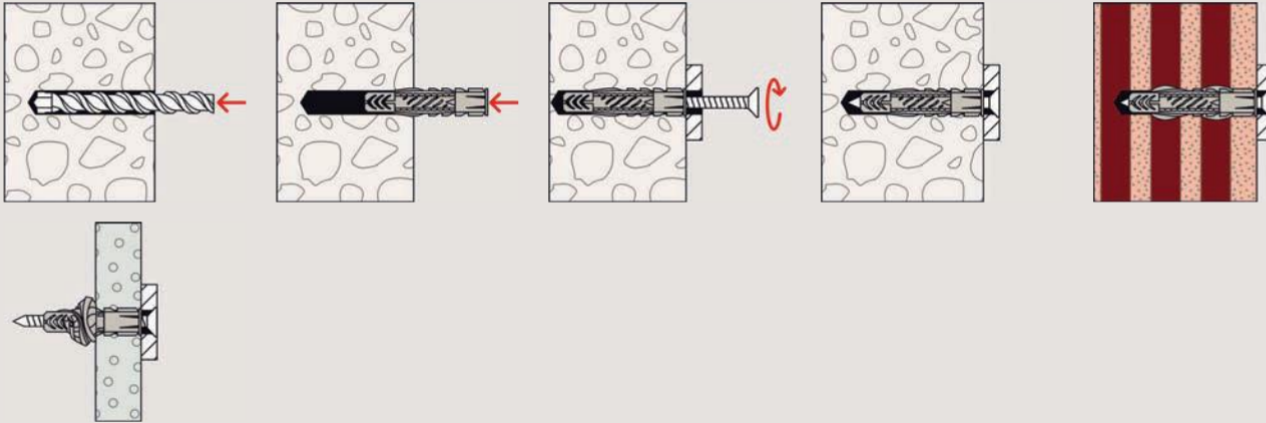

Montage UX

6

Technische Daten

Universaldübel UX

Artikelbezeichnung	Ohne Rand	Mit Rand	Mit Rand und Schraube	Bohrmenn-durchmesser	Min. Bohr-lochtiefe	Min. Platten-dicke	Dübellänge	Spanplat-ten-/Holz-schrauben	Max. Dicke des Anbau-teils	Verkaufsein-heit
	Art.-Nr.	Art.-Nr.	Art.-Nr.	d_0 [mm]	h_1 [mm]	d_p [mm]	l [mm]	$d_s / d_s \times l_s$ [mm]	t_{fix} [mm]	[Stück]
UX 5 x 30	094721	094722	—	5	40	9,5	30	3 - 4	—	100
UX 6 x 35	062754	062756	—	6	45	9,5	35	4 - 5	—	100
UX 6 x 35	—	—	094758	6	50	9,5	35	4,5 x 45	20	25
UX 6 x 50	072094	072095	—	6	60	9,5	50	4 - 5	—	100
UX 6 x 50	—	—	094759	6	65	9,5	50	4,5 x 60	5	25
UX 8 x 40	—	505483	—	8	50	9,5	40	4,5 - 6	—	100
UX 8 x 50	077869	077870	—	8	60	9,5	50	4,5 - 6	—	100
UX 8 x 50	—	—	094760	8	70	9,5	50	5 x 65	10	25
UX 10 x 60	077871	077872	—	10	75	12,5	60	6 - 8	—	50
UX 10 x 60	094761 ¹⁾	—	—	10	90	12,5	60	6 x 85	20	10
UX 12 x 70	062758	—	—	12	85	—	70	8 - 10	—	25
UX 14 x 75	062757	—	—	14	95	—	75	10 - 12	—	20

1) mit Schraube

Technische Daten

Universaldübel UX mit Haken

UX RH - mit Rand und Rundhaken

UX RH N - mit Rand und Rundhaken (weiß beschichtet)

UX WH - mit Rand und Winkelhaken

UX WH N - mit Rand und Winkelhaken (weiß beschichtet)

UX OH N - mit Rand und Ösenschraube (weiß beschichtet)

	Mit Rundhaken	Mit Rundhaken (weiß beschichtet)	Mit Winkelhaken	Mit Winkelhaken (weiß beschichtet)	Mit Ösenschraube (weiß beschichtet)	Bohrer-nenn-durch-messer	Min. Bohr-loch-tiefe	Min. Plat-tendicke	Dübel-länge	Schraub-haken-abmes-sung	Verkaufs-einheit
	Art.-Nr.	Art.-Nr.	Art.-Nr.	Art.-Nr.	Art.-Nr.	d_0	h_1	d_p	l	$d_s \times l_s$	[Stück]
Artikelbezeichnung	RH	RH N	WH	WH N	OH N	[mm]	[mm]	[mm]	[mm]	[Ø mm]	
UX 6 x 35	094407	—	—	—	—	6	45	9,5	35	4,5 x 67	25
UX 6 x 35	—	—	094408	—	—	6	45	9,5	35	4,5 x 51	25
UX 8 x 50	094409	094412	—	—	094414	8	60	9,5	50	5,5 x 87	25
UX 8 x 50	—	—	094410	094413	—	8	60	9,5	50	5,5 x 70	25