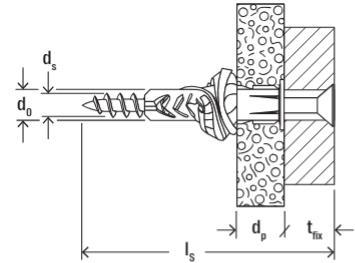

Montage UX

6

Technische Daten

Universaldübel UX

Artikelbezeichnung	Ohne Rand	Mit Rand	Mit Rand und Schraube	Bohrmenn-durchmesser	Min. Bohr-lochtiefe	Min. Platten-dicke	Dübellänge	Spanplat-ten-/Holz-schrauben	Max. Dicke des Anbau-teils	Verkaufsein-heit
	Art.-Nr.	Art.-Nr.	Art.-Nr.	d_0 [mm]	h_1 [mm]	d_p [mm]	l [mm]	$d_s / d_s \times l_s$ [mm]	t_{fix} [mm]	[Stück]
UX 5 x 30	094721	094722	—	5	40	9,5	30	3 - 4	—	100
UX 6 x 35	062754	062756	—	6	45	9,5	35	4 - 5	—	100
UX 6 x 35	—	—	094758	6	50	9,5	35	4,5 x 45	20	25
UX 6 x 50	072094	072095	—	6	60	9,5	50	4 - 5	—	100
UX 6 x 50	—	—	094759	6	65	9,5	50	4,5 x 60	5	25
UX 8 x 40	—	505483	—	8	50	9,5	40	4,5 - 6	—	100
UX 8 x 50	077869	077870	—	8	60	9,5	50	4,5 - 6	—	100
UX 8 x 50	—	—	094760	8	70	9,5	50	5 x 65	10	25
UX 10 x 60	077871	077872	—	10	75	12,5	60	6 - 8	—	50
UX 10 x 60	094761 ¹⁾	—	—	10	90	12,5	60	6 x 85	20	10
UX 12 x 70	062758	—	—	12	85	—	70	8 - 10	—	25
UX 14 x 75	062757	—	—	14	95	—	75	10 - 12	—	20

1) mit Schraube

Technische Daten

Universaldübel UX mit Haken

UX RH - mit Rand und Rundhaken

UX RH N - mit Rand und Rundhaken (weiß beschichtet)

UX WH - mit Rand und Winkelhaken

UX WH N - mit Rand und Winkelhaken (weiß beschichtet)

UX OH N - mit Rand und Ösenschraube (weiß beschichtet)

	Mit Rundhaken	Mit Rundhaken (weiß beschichtet)	Mit Winkelhaken	Mit Winkelhaken (weiß beschichtet)	Mit Ösenschraube (weiß beschichtet)	Bohrer-nenn-durch-messer	Min. Bohr-loch-tiefe	Min. Plat-tendicke	Dübel-länge	Schraub-haken-abmes-sung	Verkaufs-einheit
	Art.-Nr.	Art.-Nr.	Art.-Nr.	Art.-Nr.	Art.-Nr.	d_0	h_1	d_p	l	$d_s \times l_s$	[Stück]
Artikelbezeichnung	RH	RH N	WH	WH N	OH N	[mm]	[mm]	[mm]	[mm]	[Ø mm]	
UX 6 x 35	094407	—	—	—	—	6	45	9,5	35	4,5 x 67	25
UX 6 x 35	—	—	094408	—	—	6	45	9,5	35	4,5 x 51	25
UX 8 x 50	094409	094412	—	—	094414	8	60	9,5	50	5,5 x 87	25
UX 8 x 50	—	—	094410	094413	—	8	60	9,5	50	5,5 x 70	25