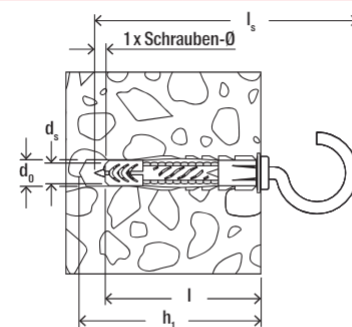

Montage UX

6

Technische Daten

Universaldübel UX

Artikelbezeichnung	Ohne Rand	Mit Rand	Mit Rand und Schraube	Bohrmenn-durchmesser	Min. Bohr-lochtiefe	Min. Platten-dicke	Dübellänge	Spanplat-ten-/Holz-schrauben	Max. Dicke des Anbau-teils	Verkaufsein-heit
	Art.-Nr.	Art.-Nr.	Art.-Nr.	d_0 [mm]	h_1 [mm]	d_p [mm]	l [mm]	$d_s / d_s \times l_s$ [mm]	t_{fix} [mm]	[Stück]
UX 5 x 30	094721	094722	—	5	40	9,5	30	3 - 4	—	100
UX 6 x 35	062754	062756	—	6	45	9,5	35	4 - 5	—	100
UX 6 x 35	—	—	094758	6	50	9,5	35	4,5 x 45	20	25
UX 6 x 50	072094	072095	—	6	60	9,5	50	4 - 5	—	100
UX 6 x 50	—	—	094759	6	65	9,5	50	4,5 x 60	5	25
UX 8 x 40	—	505483	—	8	50	9,5	40	4,5 - 6	—	100
UX 8 x 50	077869	077870	—	8	60	9,5	50	4,5 - 6	—	100
UX 8 x 50	—	—	094760	8	70	9,5	50	5 x 65	10	25
UX 10 x 60	077871	077872	—	10	75	12,5	60	6 - 8	—	50
UX 10 x 60	094761 ¹⁾	—	—	10	90	12,5	60	6 x 85	20	10
UX 12 x 70	062758	—	—	12	85	—	70	8 - 10	—	25
UX 14 x 75	062757	—	—	14	95	—	75	10 - 12	—	20

1) mit Schraube

Technische Daten

Universaldübel UX mit Haken

UX RH - mit Rand und Rundhaken

UX RH N - mit Rand und Rundhaken (weiß beschichtet)

UX WH - mit Rand und Winkelhaken

UX WH N - mit Rand und Winkelhaken (weiß beschichtet)

UX OH N - mit Rand und Ösenschraube (weiß beschichtet)

	Mit Rundhaken	Mit Rundhaken (weiß beschichtet)	Mit Winkelhaken	Mit Winkelhaken (weiß beschichtet)	Mit Ösenschraube (weiß beschichtet)	Bohrer-nenn-durch-messer	Min. Bohr-loch-tiefe	Min. Plat-tendicke	Dübel-länge	Schraub-haken-abmes-sung	Verkaufs-einheit
	Art.-Nr.	Art.-Nr.	Art.-Nr.	Art.-Nr.	Art.-Nr.	d_0	h_1	d_p	l	$d_s \times l_s$	[Stück]
Artikelbezeichnung	RH	RH N	WH	WH N	OH N	[mm]	[mm]	[mm]	[mm]	[Ø mm]	
UX 6 x 35	094407	—	—	—	—	6	45	9,5	35	4,5 x 67	25
UX 6 x 35	—	—	094408	—	—	6	45	9,5	35	4,5 x 51	25
UX 8 x 50	094409	094412	—	—	094414	8	60	9,5	50	5,5 x 87	25
UX 8 x 50	—	—	094410	094413	—	8	60	9,5	50	5,5 x 70	25