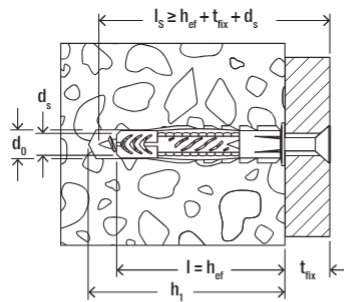

Montage UX

6

Technische Daten

Universaldübel UX

Artikelbezeichnung	Ohne Rand	Mit Rand	Mit Rand und Schraube	Bohrmenn-durchmesser	Min. Bohr-lochtiefe	Min. Platten-dicke	Dübellänge	Spanplat-ten-/Holz-schrauben	Max. Dicke des Anbau-teils	Verkaufsein-heit
	Art.-Nr.	Art.-Nr.	Art.-Nr.	d_0 [mm]	h_1 [mm]	d_p [mm]	l [mm]	$d_s / d_s \times l_s$ [mm]	t_{fix} [mm]	[Stück]
UX 5 x 30	094721	094722	—	5	40	9,5	30	3 - 4	—	100
UX 6 x 35	062754	062756	—	6	45	9,5	35	4 - 5	—	100
UX 6 x 35	—	—	094758	6	50	9,5	35	4,5 x 45	20	25
UX 6 x 50	072094	072095	—	6	60	9,5	50	4 - 5	—	100
UX 6 x 50	—	—	094759	6	65	9,5	50	4,5 x 60	5	25
UX 8 x 40	—	505483	—	8	50	9,5	40	4,5 - 6	—	100
UX 8 x 50	077869	077870	—	8	60	9,5	50	4,5 - 6	—	100
UX 8 x 50	—	—	094760	8	70	9,5	50	5 x 65	10	25
UX 10 x 60	077871	077872	—	10	75	12,5	60	6 - 8	—	50
UX 10 x 60	094761 ¹⁾	—	—	10	90	12,5	60	6 x 85	20	10
UX 12 x 70	062758	—	—	12	85	—	70	8 - 10	—	25
UX 14 x 75	062757	—	—	14	95	—	75	10 - 12	—	20

1) mit Schraube

Technische Daten

Universaldübel UX mit Haken

UX RH - mit Rand und Rundhaken

UX RH N - mit Rand und Rundhaken (weiß beschichtet)

UX WH - mit Rand und Winkelhaken

UX WH N - mit Rand und Winkelhaken (weiß beschichtet)

UX OH N - mit Rand und Ösenschraube (weiß beschichtet)

	Mit Rundhaken	Mit Rundhaken (weiß beschichtet)	Mit Winkelhaken	Mit Winkelhaken (weiß beschichtet)	Mit Ösenschraube (weiß beschichtet)	Bohrer-nenn-durch-messer	Min. Bohr-loch-tiefe	Min. Plat-tendicke	Dübel-länge	Schraub-haken-abmes-sung	Verkaufs-einheit
	Art.-Nr.	Art.-Nr.	Art.-Nr.	Art.-Nr.	Art.-Nr.	d_0	h_1	d_p	l	$d_s \times l_s$	[Stück]
Artikelbezeichnung	RH	RH N	WH	WH N	OH N	[mm]	[mm]	[mm]	[mm]	[Ø mm]	
UX 6 x 35	094407	—	—	—	—	6	45	9,5	35	4,5 x 67	25
UX 6 x 35	—	—	094408	—	—	6	45	9,5	35	4,5 x 51	25
UX 8 x 50	094409	094412	—	—	094414	8	60	9,5	50	5,5 x 87	25
UX 8 x 50	—	—	094410	094413	—	8	60	9,5	50	5,5 x 70	25